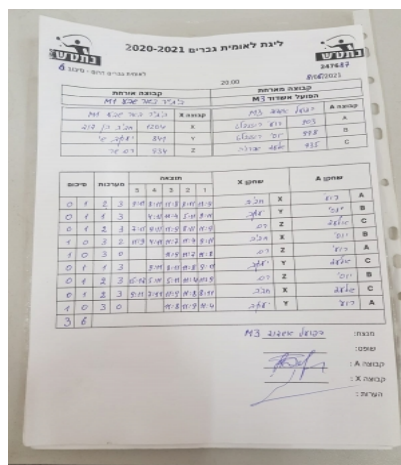

קבוצה אורחת			קבוצה מארחת		
בית"ר באר שבע M1			הפועל אשדוד M3		
בית"ר באר שבע M1		קבוצה X	הפועל אשדוד M3		קבוצה A
חביב בן דוד	1204	X	רועי רוזנבלט	903	A
יעקב שי	841	Y	יוסי רוזנבלט	998	B
רם שר	934	Z	אלעד אברויה	935	C

סכום	מערכות	תוצאה					שחקן X		שחקן A			
		5	4	3	2	1						
0	1	2	3	9/11	8/11	11/8	8/11	11/9	חביב בן דוד	X	רועי רוזנבלט	A
0	2	1	3		4/11	11/4	5/11	9/11	יעקב שי	Y	יוסי רוזנבלט	B
0	3	2	3	7/11	9/11	11/9	8/11	11/9	רם שר	Z	אלעד אברויה	C
1	3	3	2	11/9	4/11	11/7	11/4	9/11	חביב בן דוד	X	יוסי רוזנבלט	B
2	3	3	0			11/9	11/7	11/8	רם שר	Z	רועי רוזנבלט	A
2	4	1	3		9/11	8/11	11/8	9/11	יעקב שי	Y	אלעד אברויה	C
2	5	2	3	15/17	5/11	5/11	11/4	11/9	רם שר	Z	יוסי רוזנבלט	B
2	6	2	3	9/11	7/11	11/9	11/8	8/11	חביב בן דוד	X	אלעד אברויה	C
3	6	3	0			11/8	11/9	11/4	יעקב שי	Y	רועי רוזנבלט	A
3	6											