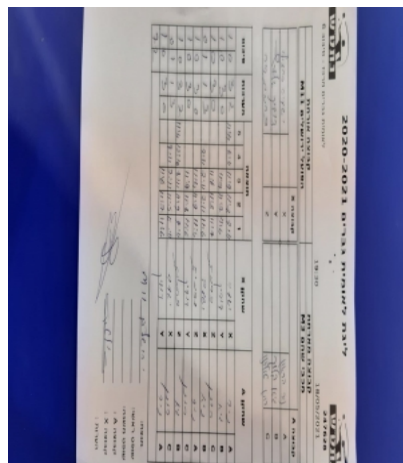

קבוצה אורחת			קבוצה מארחת		
הפועל ירושלים M11			מכבי שהם M3		
הפועל ירושלים M11		קבוצה X	מכבי שהם M3		קבוצה A
44444444 444444	4540	X	ניר בראון	1775	A
4444444 4444	107	Y	גיא בלוך	902	B
4444 4444444	1096	Z	רון טולדנו	1876	C

סכום	מערכות	תוצאה					שחקן X		שחקן A			
		5	4	3	2	1						
1	0	3	2	11/4	6/11	11/9	11/8	8/11	ישעיה ברזילי	X	ניר בראון	A
2	0	3	0			11/9	11/7	11/4	דוד אלטרץ	Y	גיא בלוך	B
3	0	3	0			11/6	11/5	11/7	כרמית דור	Z	רון טולדנו	C
3	1	1	3		8/11	8/11	8/11	11/6	ישעיה ברזילי	X	גיא בלוך	B
4	1	3	0			11/4	11/9	11/3	כרמית דור	Z	ניר בראון	A
5	1	3	0			11/9	11/8	11/6	דוד אלטרץ	Y	רון טולדנו	C
6	1	3	2	11/4	12/10	8/11	11/9	9/11	כרמית דור	Z	גיא בלוך	B
6	2	1	3		8/11	7/11	11/5	6/11	ישעיה ברזילי	X	רון טולדנו	C
7	2	3	0			11/6	11/7	11/6	דוד אלטרץ	Y	ניר בראון	A
7	2											