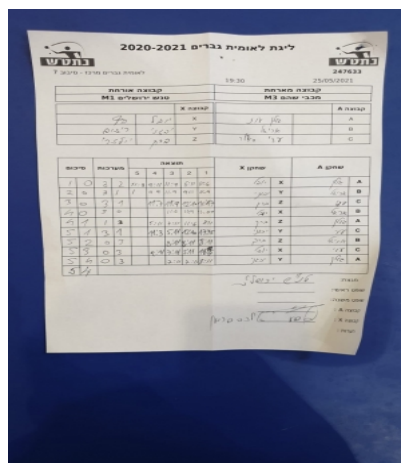

| קבוצה אורחת | | | קבוצה מארחת | | |
|-----------------------------|------|---------|--------------|------|---------|
| מועדון ספורט מעלה אדומים M1 | | | מכבי שהם M1 | | |
| מועדון ספורט מעלה אדומים M1 | | קבוצה X | מכבי שהם M1 | | קבוצה A |
| 44444 | 140 | X | גולן עוז | 1776 | A |
| 4444444444444444 | 2889 | Y | אריאל אזנקוט | 6929 | B |
| 44444444444444 | 1472 | Z | עדי סידלר | 1778 | C |

| סכום | מערכות | תוצאה | | | | | שחקן X | | שחקן A | | | |
|------|--------|-------|---|------|------|------|--------|-------|-------------|---|--------------|---|
| | | 5 | 4 | 3 | 2 | 1 | | | | | | |
| 1 | 0 | 3 | 2 | 11/8 | 9/11 | 11/9 | 6/11 | 11/6 | יובל בץ | X | גולן עוז | A |
| 2 | 0 | 3 | 1 | | 11/9 | 11/9 | 9/11 | 11/9 | יבגני ריזוב | Y | אריאל אזנקוט | B |
| 3 | 0 | 3 | 1 | | 11/7 | 11/9 | 12/10 | 15/17 | ברק יולזרי | Z | עדי סידלר | C |
| 4 | 0 | 3 | 0 | | | 11/7 | 11/9 | 11/9 | יובל בץ | X | אריאל אזנקוט | B |
| 4 | 1 | 1 | 3 | | 5/11 | 7/11 | 11/6 | 8/11 | ברק יולזרי | Z | גולן עוז | A |
| 5 | 1 | 3 | 1 | | 11/3 | 5/11 | 12/10 | 17/15 | יבגני ריזוב | Y | עדי סידלר | C |
| 5 | 2 | 0 | 3 | | | 8/11 | 8/11 | 8/11 | ברק יולזרי | Z | אריאל אזנקוט | B |
| 5 | 3 | 0 | 3 | | | 9/11 | 7/11 | 5/11 | יובל בץ | X | עדי סידלר | C |
| 5 | 4 | 0 | 3 | | | 7/11 | 7/11 | 8/11 | יבגני ריזוב | Y | גולן עוז | A |
| 5 | 4 | | | | | | | | | | | |