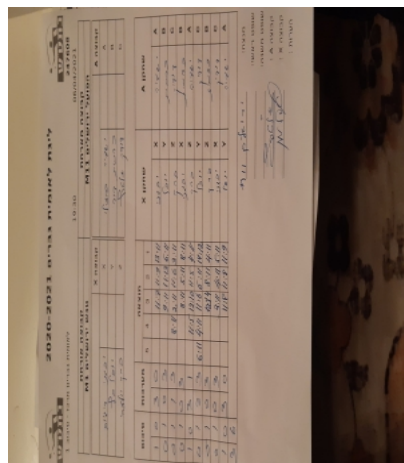

קבוצה אורחת			קבוצה מארחת		
מועדון ספורט מעלה אדומים M1			הפועל ירושלים M11		
מועדון ספורט מעלה אדומים M1		קבוצה X	הפועל ירושלים M11		קבוצה A
44444 44444	2889	X	ישעיה ברזילי	4540	A
44 44444	140	Y	כרמית דור	1096	B
4444444 4444	1472	Z	דוד אלטרץ	107	C

סכום	מערכות	תוצאה					שחקן X		שחקן A			
		5	4	3	2	1						
1	0	3	0			11/7	11/9	13/11	יבגני ריזוב	X	ישעיה ברזילי	A
1	1	0	3			9/11	11/13	6/11	יובל בץ	Y	כרמית דור	B
1	2	1	3		8/11	2/11	11/6	3/11	ברק יולזרי	Z	דוד אלטרץ	C
1	3	0	3			8/11	5/11	8/11	יבגני ריזוב	X	כרמית דור	B
2	3	3	1		11/5	12/10	11/5	4/11	ברק יולזרי	Z	ישעיה ברזילי	A
2	4	2	3	6/11	4/11	11/6	6/11	14/12	יובל בץ	Y	דוד אלטרץ	C
2	5	0	3			12/14	8/11	4/11	ברק יולזרי	Z	כרמית דור	B
2	6	0	3			3/11	4/11	5/11	יבגני ריזוב	X	דוד אלטרץ	C
3	6	3	0			11/8	11/8	11/9	יובל בץ	Y	ישעיה ברזילי	A
3	6											