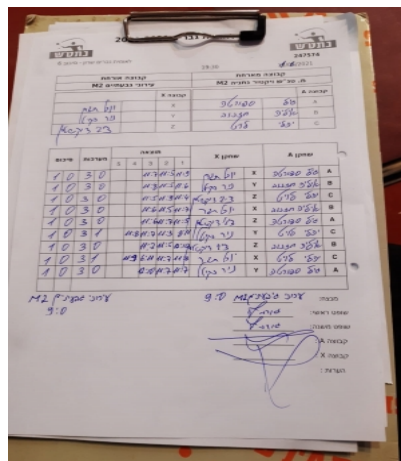

סכום	מערכות	תוצאה					שחקן X		שחקן A				
		5	4	3	2	1							
1	0	3	0			11/7	11/5	11/9	יובל תגר	X	גיל ספורטה	A	
2	0	3	0			11/8	11/5	11/6	ניר סקיטל	Y	איליה חזנוב	B	
3	0	3	0			11/5	11/9	11/4	ציגי דיקשטיין	Z	יהלי לויט	C	
4	0	3	0			11/6	11/5	11/7	יובל תגר	X	איליה חזנוב	B	
5	0	3	0			11/6	11/7	11/5	ציגי דיקשטיין	Z	גיל ספורטה	A	
6	0	3	1			11/8	11/7	11/3	8/11	ניר סקיטל	Y	יהלי לויט	C
7	0	3	0			11/7	11/5	12/10	ציגי דיקשטיין	Z	איליה חזנוב	B	
8	0	3	1			11/9	6/11	11/7	11/8	יובל תגר	X	יהלי לויט	C
9	0	3	0			12/10	11/7	11/7	ניר סקיטל	Y	גיל ספורטה	A	
9	0												