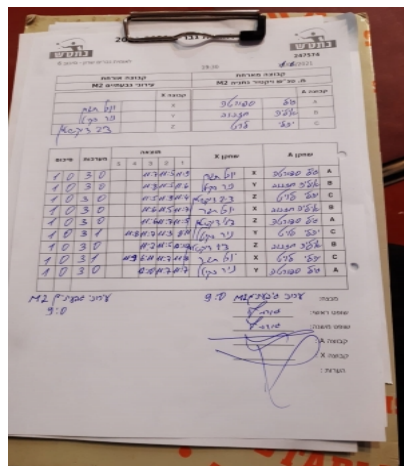

קבוצה אורחת			קבוצה מארחת		
עירוני גבעתיים M2			מ. טנ"ש ויקטור נתניה M2		
עירוני גבעתיים M2		קבוצה X	מ. טנ"ש ויקטור נתניה M2		קבוצה A
4444 44444	886	X	גיל ספורטה	2958	A
444444 4444	2326	Y	איליה חזנוב	2305	B
4444444444 44444	970	Z	יהלי לויט	5507	C

סכום	מערכות	תוצאה					שחקן X		שחקן A				
		5	4	3	2	1							
1	0	3	0			11/7	11/5	11/9	יובל תגר	X	גיל ספורטה	A	
2	0	3	0			11/8	11/5	11/6	ניר סקיטל	Y	איליה חזנוב	B	
3	0	3	0			11/5	11/9	11/4	ציגי דיקשטיין	Z	יהלי לויט	C	
4	0	3	0			11/6	11/5	11/7	יובל תגר	X	איליה חזנוב	B	
5	0	3	0			11/6	11/7	11/5	ציגי דיקשטיין	Z	גיל ספורטה	A	
6	0	3	1			11/8	11/7	11/3	8/11	ניר סקיטל	Y	יהלי לויט	C
7	0	3	0			11/7	11/5	12/10	ציגי דיקשטיין	Z	איליה חזנוב	B	
8	0	3	1			11/9	6/11	11/7	11/8	יובל תגר	X	יהלי לויט	C
9	0	3	0			12/10	11/7	11/7	ניר סקיטל	Y	גיל ספורטה	A	
9	0												