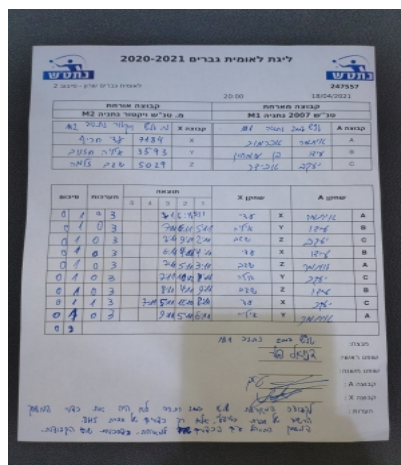

קבוצה אורחת			קבוצה מארחת		
מ. טנ"ש ויקטור נתניה M2			טנ"ש 2007 נתניה M1		
מ. טנ"ש ויקטור נתניה M2		קבוצה X	טנ"ש 2007 נתניה M1		קבוצה A
עדי חריף	2161	X	איתמר אברמוב	801	A
איליה חזנוב	2305	Y	עידו בן שימחון	1611	B
שגב זלמה	3135	Z	יעקב אבירד	905	C

סכום	מערכות	תוצאה					שחקן X		שחקן A			
		5	4	3	2	1						
0	1	0	3			7/11	6/11	5/11	עדי חריף	X	איתמר אברמוב	A
0	2	0	3			7/11	6/11	5/11	איליה חזנוב	Y	עידו בן שימחון	B
0	3	0	3			7/11	9/11	2/11	שגב זלמה	Z	יעקב אבירד	C
0	4	0	3			6/11	4/11	4/11	עדי חריף	X	עידו בן שימחון	B
0	5	0	3			7/11	5/11	3/11	שגב זלמה	Z	איתמר אברמוב	A
0	6	0	3			7/11	10/12	8/11	איליה חזנוב	Y	יעקב אבירד	C
0	7	0	3			8/11	4/11	9/11	שגב זלמה	Z	עידו בן שימחון	B
0	8	1	3		7/11	5/11	12/10	8/11	עדי חריף	X	יעקב אבירד	C
0	9	0	3			9/11	5/11	6/11	איליה חזנוב	Y	איתמר אברמוב	A
0	9											

מנצח: טנ"ש 2007 נתניה M1  
 שופט ראשי: דניאל פטר  
 שופט משנה: \_\_\_\_\_  
 קבוצה A: טנ"ש 2007 נתניה M1  
 קבוצה X: מ. טנ"ש ויקטור נתניה M2  
 הערות: