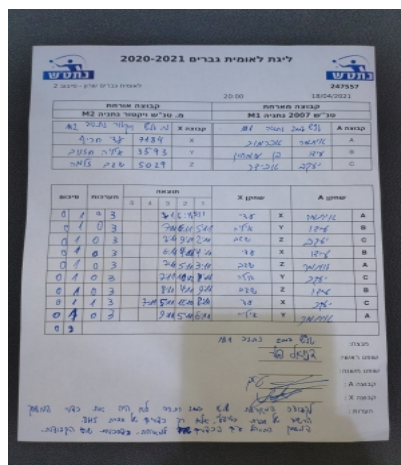

קבוצה אורחת			קבוצה מארחת		
מ. טנ"ש ויקטור נתניה M2			טנ"ש 2007 נתניה M1		
מ. טנ"ש ויקטור נתניה M2		קבוצה X	טנ"ש 2007 נתניה M1		קבוצה A
עדי חריף	2161	X	איתמר אברמוב	801	A
איליה חזנוב	2305	Y	עידו בן שימחון	1611	B
שגב זלמה	3135	Z	יעקב אבידר	905	C

סכום	מערכות	תוצאה					שחקן X		שחקן A			
		5	4	3	2	1						
0	1	0	3			7/11	6/11	5/11	עדי חריף	X	איתמר אברמוב	A
0	2	0	3			7/11	6/11	5/11	איליה חזנוב	Y	עידו בן שימחון	B
0	3	0	3			7/11	9/11	2/11	שגב זלמה	Z	יעקב אבידר	C
0	4	0	3			6/11	4/11	4/11	עדי חריף	X	עידו בן שימחון	B
0	5	0	3			7/11	5/11	3/11	שגב זלמה	Z	איתמר אברמוב	A
0	6	0	3			7/11	10/12	8/11	איליה חזנוב	Y	יעקב אבידר	C
0	7	0	3			8/11	4/11	9/11	שגב זלמה	Z	עידו בן שימחון	B
0	8	1	3		7/11	5/11	12/10	8/11	עדי חריף	X	יעקב אבידר	C
0	9	0	3			9/11	5/11	6/11	איליה חזנוב	Y	איתמר אברמוב	A
0	9											

מנצח: טנ"ש 2007 נתניה M1
 שופט ראשי: דניאל פטר
 שופט משנה: _____
 קבוצה A: טנ"ש 2007 נתניה M1
 קבוצה X: מ. טנ"ש ויקטור נתניה M2
 הערות: