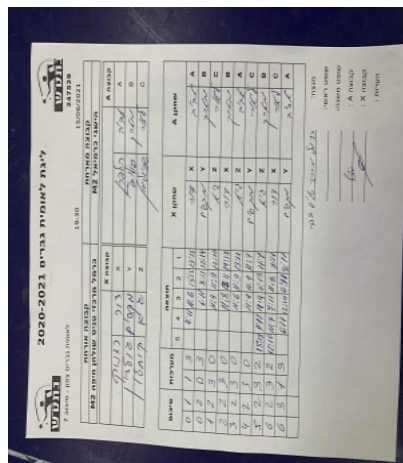

קבוצה אורחת		קבוצה מארחת	
כרמל מרכזי טניס שולחן חיפה M2		הישגי כרמיאל M2	
M2	קבוצה X	הישגי כרמיאל M2	קבוצה A
44444 4444	652 X	אביב הלפרן 657	A
4444444 4444444	6601 Y	מארק פולובץ 2012	B
4444444 4444	684 Z	ליאור שפיגלמן 2633	C

סכום	מערכות	תוצאה					שחקן X		שחקן A	
		5	4	3	2	1				
0	1	1	3		4/11	11/6	13/15	13/15	דור רזניק X	אביב הלפרן A
0	2	0	3			6/11	8/11	12/14	מקסים גולדין Y	מארק פולובץ B
1	2	3	0			11/9	11/9	12/10	גיא קוחלי Z	ליאור שפיגלמן C
2	2	3	0			11/8	13/11	19/17	דור רזניק X	מארק פולובץ B
3	2	3	0			11/6	11/9	13/11	גיא קוחלי Z	אביב הלפרן A
4	2	3	0			11/9	11/9	11/7	מקסים גולדין Y	ליאור שפיגלמן C
5	2	3	2	15/13	9/11	11/9	11/13	11/7	גיא קוחלי Z	מארק פולובץ B
6	2	3	2	12/10	7/11	11/7	8/11	11/7	דור רזניק X	ליאור שפיגלמן C
6	3	1	3		6/11	11/6	8/11	9/11	מקסים גולדין Y	אביב הלפרן A
6	3									