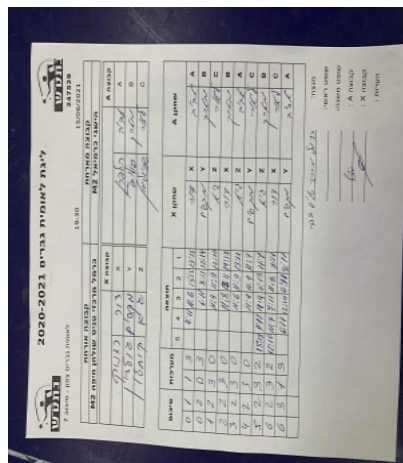

קבוצה אורחת			קבוצה מארחת		
כרמל מרכזי טניס שולחן חיפה M2			הישגי כרמיאל M2		
כרמל מרכזי טניס שולחן חיפה M2		קבוצה X	הישגי כרמיאל M2		קבוצה A
דור רזניק	652	X	אביב הלפרן	657	A
מקסים גולדין	6601	Y	מארק פולובץ	2012	B
גיא קוחלי	684	Z	ליאור שפיגלמן	2633	C

סכום	מערכות	תוצאה					שחקן X		שחקן A			
		5	4	3	2	1						
0	1	1	3		4/11	11/6	13/15	13/15	דור רזניק	X	אביב הלפרן	A
0	2	0	3			6/11	8/11	12/14	מקסים גולדין	Y	מארק פולובץ	B
1	2	3	0			11/9	11/9	12/10	גיא קוחלי	Z	ליאור שפיגלמן	C
2	2	3	0			11/8	13/11	19/17	דור רזניק	X	מארק פולובץ	B
3	2	3	0			11/6	11/9	13/11	גיא קוחלי	Z	אביב הלפרן	A
4	2	3	0			11/9	11/9	11/7	מקסים גולדין	Y	ליאור שפיגלמן	C
5	2	3	2	15/13	9/11	11/9	11/13	11/7	גיא קוחלי	Z	מארק פולובץ	B
6	2	3	2	12/10	7/11	11/7	8/11	11/7	דור רזניק	X	ליאור שפיגלמן	C
6	3	1	3		6/11	11/6	8/11	9/11	מקסים גולדין	Y	אביב הלפרן	A
6	3											