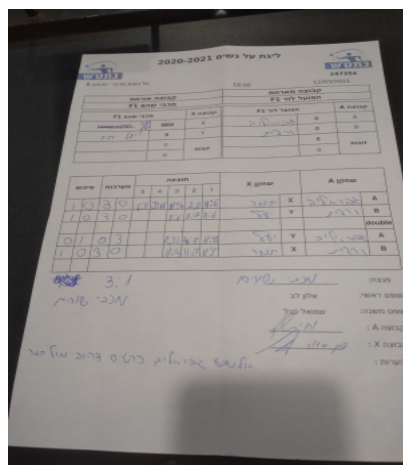

על נשים מרכז - סיבוב 6

247354

16:00

12/03/2021

| קבוצה אורחת |      |         | קבוצה מארחת      |      |         |
|-------------|------|---------|------------------|------|---------|
| מכבי שהם F1 |      |         | הפועל לוד F3     |      |         |
| מכבי שהם F1 |      | קבוצה X | הפועל לוד F3     |      | קבוצה A |
| תמר גולן    | 2764 | X       | אלישבע גבריאילוב | 4851 | A       |
| יעל יהוד    | 2761 | Y       | ורדית שוק        | 1952 | B       |
|             | 0    | זוגות   |                  | 0    | זוגות   |
|             | 0    |         |                  | 0    |         |

| סכום | מערכות | תוצאה |   |      |      |      | שחקן X |      | שחקן A   |    |                  |    |
|------|--------|-------|---|------|------|------|--------|------|----------|----|------------------|----|
|      |        | 5     | 4 | 3    | 2    | 1    |        |      |          |    |                  |    |
| 1    | 0      | 3     | 2 | 11/6 | 9/11 | 11/4 | 7/11   | 11/6 | תמר גולן | X  | אלישבע גבריאילוב | A  |
| 2    | 0      | 3     | 0 |      |      | 11/6 | 11/7   | 11/6 | יעל יהוד | Y  | ורדית שוק        | B  |
|      |        |       |   |      |      |      |        |      | /        | Db | /                | Db |
| 2    | 1      | 0     | 3 |      |      | 2/11 | 4/11   | 8/11 | יעל יהוד | Y  | אלישבע גבריאילוב | A  |
| 3    | 1      | 3     | 0 |      |      | 11/4 | 11/7   | 11/5 | תמר גולן | X  | ורדית שוק        | B  |
| 3    | 1      |       |   |      |      |      |        |      |          |    |                  |    |