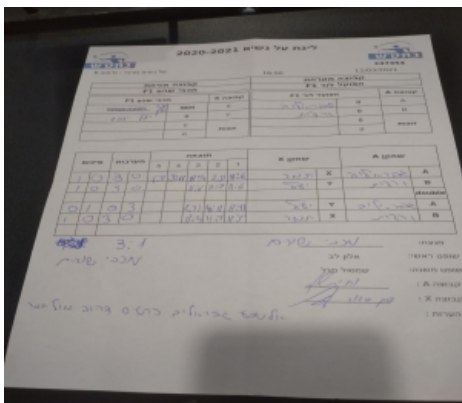

על נשים מרכז - סיבוב 6

247354

16:00

12/03/2021

קבוצה אורחת			קבוצה מארחת		
מכבי שהם F1			הפועל לוד F3		
מכבי שהם F1		קבוצה X	הפועל לוד F3		קבוצה A
☐☐☐☐☐☐☐☐☐☐	2764	X	אלישבע גבריאלוב	4851	A
☐☐☐☐☐☐☐☐☐☐	2761	Y	ורדית שוק	1952	B
	0	זוגות		0	זוגות
	0			0	

סכום	מערכות	תוצאה					שחקן X		שחקן A			
		5	4	3	2	1						
1	0	3	2	11/6	9/11	11/4	7/11	11/6	תמר גולן	X	אלישבע גבריאלוב	A
2	0	3	0			11/6	11/7	11/6	יעל יהוד	Y	ורדית שוק	B
									/	Db	/	Db
2	1	0	3			2/11	4/11	8/11	יעל יהוד	Y	אלישבע גבריאלוב	A
3	1	3	0			11/4	11/7	11/5	תמר גולן	X	ורדית שוק	B
3	1											

מנצח: מכבי שהם F1
שופט ראשי: אלון לב
שופט משנה: שמואל סגל
קבוצה A: הפועל לוד F3
קבוצה X: מכבי שהם F1
הערות: