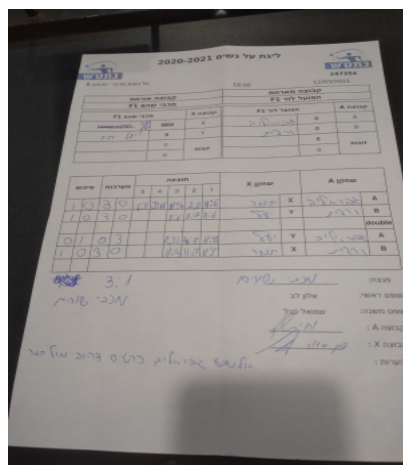

על נשים מרכז - סיבוב 6

247354

16:00

12/03/2021

קבוצה אורחת			קבוצה מארחת		
מכבי שהם F1			הפועל לוד F3		
מכבי שהם F1		קבוצה X	הפועל לוד F3		קבוצה A
☐☐☐☐☐☐☐☐☐☐	2764	X	אלישבע גבריאלוב	4851	A
☐☐☐☐☐☐☐☐☐☐	2761	Y	ורדית שוק	1952	B
	0	זוגות		0	זוגות
	0			0	

סכום	מערכות	תוצאה					שחקן X		שחקן A			
		5	4	3	2	1						
1	0	3	2	11/6	9/11	11/4	7/11	11/6	תמר גולן	X	אלישבע גבריאלוב	A
2	0	3	0			11/6	11/7	11/6	יעל יהוד	Y	ורדית שוק	B
									/	Db	/	Db
2	1	0	3			2/11	4/11	8/11	יעל יהוד	Y	אלישבע גבריאלוב	A
3	1	3	0			11/4	11/7	11/5	תמר גולן	X	ורדית שוק	B
3	1											

מנצח: מכבי שהם F1
שופט ראשי: אלון לב
שופט משנה: שמואל סגל
קבוצה A: הפועל לוד F3
קבוצה X: מכבי שהם F1
הערות: