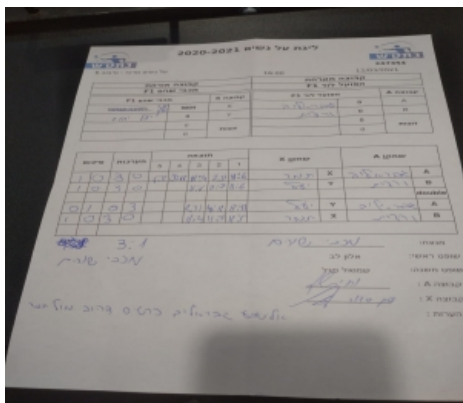

על נשים מרכז - סיבוב 6

247354

16:00

12/03/2021

| קבוצה אורחת |      |         | קבוצה מארחת      |      |         |
|-------------|------|---------|------------------|------|---------|
| מכבי שהם F1 |      |         | הפועל לוד F3     |      |         |
| מכבי שהם F1 |      | קבוצה X | הפועל לוד F3     |      | קבוצה A |
| תמר גולן    | 2764 | X       | אלישבע גבריאילוב | 4851 | A       |
| יעל יהוד    | 2761 | Y       | ורדית שוק        | 1952 | B       |
|             | 0    | זוגות   |                  | 0    | זוגות   |
|             | 0    |         |                  | 0    |         |

| סכום | מערכות | תוצאה |   |      |      |      | שחקן X |      | שחקן A   |    |                  |    |
|------|--------|-------|---|------|------|------|--------|------|----------|----|------------------|----|
|      |        | 5     | 4 | 3    | 2    | 1    |        |      |          |    |                  |    |
| 1    | 0      | 3     | 2 | 11/6 | 9/11 | 11/4 | 7/11   | 11/6 | תמר גולן | X  | אלישבע גבריאילוב | A  |
| 2    | 0      | 3     | 0 |      |      | 11/6 | 11/7   | 11/6 | יעל יהוד | Y  | ורדית שוק        | B  |
|      |        |       |   |      |      |      |        |      | /        | Db | /                | Db |
| 2    | 1      | 0     | 3 |      |      | 2/11 | 4/11   | 8/11 | יעל יהוד | Y  | אלישבע גבריאילוב | A  |
| 3    | 1      | 3     | 0 |      |      | 11/4 | 11/7   | 11/5 | תמר גולן | X  | ורדית שוק        | B  |
| 3    | 1      |       |   |      |      |      |        |      |          |    |                  |    |