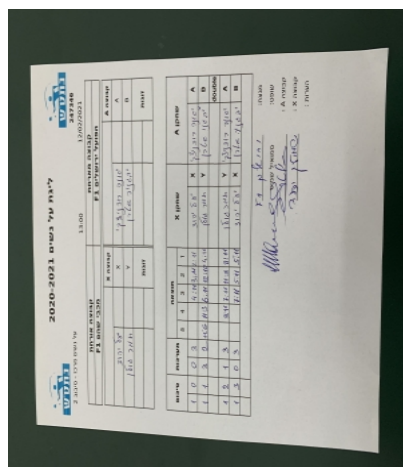

| קבוצה אורחת |      |         | קבוצה מארחת      |      |         |
|-------------|------|---------|------------------|------|---------|
| מכבי שהם F1 |      |         | הפועל ירושלים F1 |      |         |
| מכבי שהם F1 |      | קבוצה X | הפועל ירושלים F1 |      | קבוצה A |
| יעל יהוד    | 2761 | X       | יאנה רודניצקי    | 1467 | A       |
| תמר גולן    | 2764 | Y       | יבגניה שטרן      | 1815 | B       |
|             | 0    | זוגות   |                  | 0    | זוגות   |
|             | 0    |         |                  | 0    |         |

| סכום | מערכות | תוצאה |   |      |      |      | שחקן X |      | שחקן A   |    |               |    |
|------|--------|-------|---|------|------|------|--------|------|----------|----|---------------|----|
|      |        | 5     | 4 | 3    | 2    | 1    |        |      |          |    |               |    |
| 0    | 1      | 0     | 3 |      |      | 4/11 | 3/11   | 2/11 | יעל יהוד | X  | יאנה רודניצקי | A  |
| 1    | 1      | 3     | 2 | 11/6 | 11/3 | 6/11 | 12/10  | 4/11 | תמר גולן | Y  | יבגניה שטרן   | B  |
|      |        |       |   |      |      |      |        |      | /        | Db | /             | Db |
| 1    | 2      | 1     | 3 |      | 9/11 | 7/11 | 11/9   | 8/11 | תמר גולן | Y  | יאנה רודניצקי | A  |
| 1    | 3      | 0     | 3 |      |      | 7/11 | 5/11   | 5/11 | יעל יהוד | X  | יבגניה שטרן   | B  |
| 1    | 3      |       |   |      |      |      |        |      |          |    |               |    |