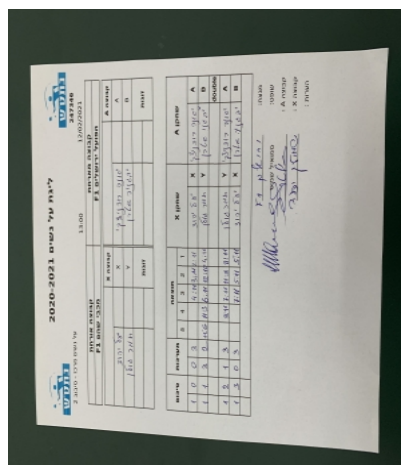

קבוצה אורחת			קבוצה מארחת		
מכבי שהם F1			הפועל ירושלים F1		
מכבי שהם F1		קבוצה X	הפועל ירושלים F1		קבוצה A
4444 4444	2761	X	יאנה רודניצקי	1467	A
4444 4444	2764	Y	יבגניה שטרן	1815	B
	0	זוגות		0	זוגות
	0			0	

סכום	מערכות	תוצאה					שחקן X		שחקן A			
		5	4	3	2	1						
0	1	0	3			4/11	3/11	2/11	יעל יהוד	X	יאנה רודניצקי	A
1	1	3	2	11/6	11/3	6/11	12/10	4/11	תמר גולן	Y	יבגניה שטרן	B
									/	Db	/	Db
1	2	1	3		9/11	7/11	11/9	8/11	תמר גולן	Y	יאנה רודניצקי	A
1	3	0	3			7/11	5/11	5/11	יעל יהוד	X	יבגניה שטרן	B
1	3											

מנצח: הפועל ירושלים F1
שופט ראשי: סמואיל שמיס
שופט משנה: _____
קבוצה A: הפועל ירושלים F1
קבוצה X: מכבי שהם F1
הערות: