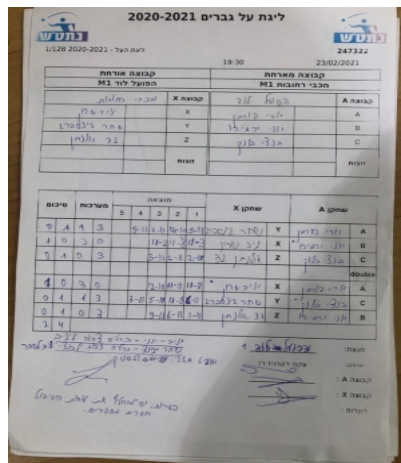

קבוצה אורחת			קבוצה מארחת		
הפועל לוד M1			מכבי רחובות M1		
מכבי רחובות M1		קבוצה X	הפועל לוד M1		קבוצה A
יניב שרון	882	X	יורי פורמן	888	A
שחר גינסברג	884	Y	יוני ירמיהו	845	B
אלנתן גד	518	Z	בנצי בלנק	878	C
	0	זוגות		0	זוגות
	0			0	

סכום	מערכות	תוצאה					שחקן X		שחקן A			
		5	4	3	2	1						
0	1	1	3		5/11	2/11	12/10	5/11	שחר גינסברג	Y	יורי פורמן	A
1	1	3	0			11/2	11/8	11/3	יניב שרון	X	יוני ירמיהו	B
1	2	0	3			3/11	2/11	2/11	אלנתן גד	Z	בנצי בלנק	C
									/	A	/	A
2	2	3	0			12/10	11/9	11/8	יניב שרון	Y	יורי פורמן	C
2	3	1	3		7/11	5/11	11/9	6/11	שחר גינסברג	Z	בנצי בלנק	B
2	4	0	3			9/11	6/11	1/11	אלנתן גד		יוני ירמיהו	double
2	4											