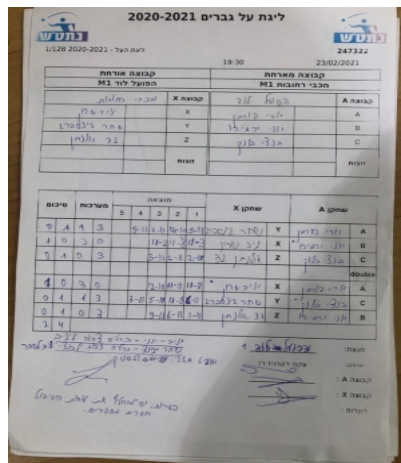

קבוצה אורחת			קבוצה מארחת		
הפועל לוד M1			מכבי רחובות M1		
מכבי רחובות M1		קבוצה X	הפועל לוד M1		קבוצה A
יניב שרון	882	X	יורי פורמן	888	A
שחר גינסברג	884	Y	יוני ירמיהו	845	B
אלנתן גד	518	Z	בנצי בלנק	878	C
	0	זוגות		0	זוגות
	0			0	

סכום	מערכות	תוצאה					שחקן X		שחקן A			
		5	4	3	2	1						
0	1	1	3		5/11	2/11	12/10	5/11	שחר גינסברג	Y	יורי פורמן	A
1	1	3	0			11/2	11/8	11/3	יניב שרון	X	יוני ירמיהו	B
1	2	0	3			3/11	2/11	2/11	אלנתן גד	Z	בנצי בלנק	C
									/	Db	/	Db
2	2	3	0			12/10	11/9	11/8	יניב שרון	X	יורי פורמן	A
2	3	1	3		7/11	5/11	11/9	6/11	שחר גינסברג	Y	בנצי בלנק	C
2	4	0	3			9/11	6/11	1/11	אלנתן גד	Z	יוני ירמיהו	B
2	4											