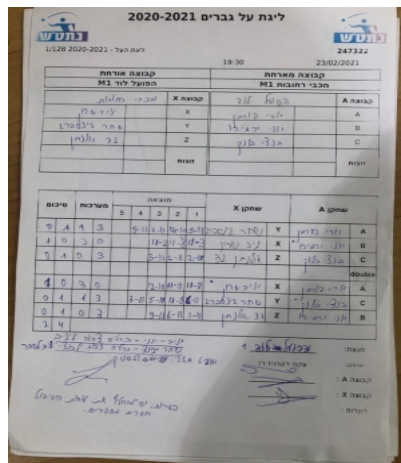

קבוצה אורחת			קבוצה מארחת		
הפועל לוד M1			מכבי רחובות M1		
מכבי רחובות M1		קבוצה X	הפועל לוד M1		קבוצה A
4444 4444	882	X	יורי פורמן	888	A
44444444 4444	884	Y	יוני ירמיהו	845	B
44 444444	518	Z	בנצי בלנק	878	C
	0	זוגות		0	זוגות
	0			0	

סכום	מערכות	תוצאה					שחקן X		שחקן A			
		5	4	3	2	1						
0	1	1	3		5/11	2/11	12/10	5/11	שחר גינסברג	Y	יורי פורמן	A
1	1	3	0			11/2	11/8	11/3	יניב שרון	X	יוני ירמיהו	B
1	2	0	3			3/11	2/11	2/11	אלנתן גד	Z	בנצי בלנק	C
									/	A	/	A
2	2	3	0			12/10	11/9	11/8	יניב שרון	Y	יורי פורמן	C
2	3	1	3		7/11	5/11	11/9	6/11	שחר גינסברג	Z	בנצי בלנק	B
2	4	0	3			9/11	6/11	1/11	אלנתן גד		יוני ירמיהו	double
2	4											