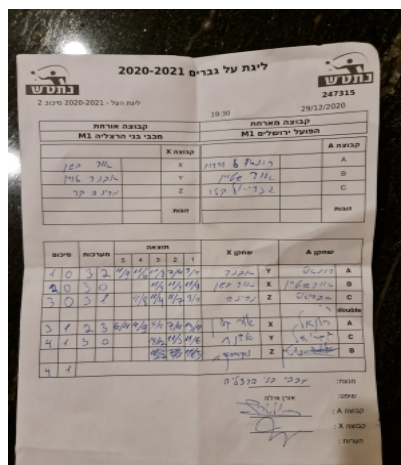

ליגת העל - 2020-2021 סיבוב 2

247315

19:30

29/12/2020

קבוצה אורחת			קבוצה מארחת		
בני הרצליה M1			הפועל ירושלים M1		
בני הרצליה M1		קבוצה X	הפועל ירושלים M1		קבוצה A
4444	865	X	רונאל דוידוב	806	A
4444 4444	1199	Y	אור שטיין	126	B
44444444 444444	1692	Z	גבריאל קלון	324	C
	0	זוגות		0	זוגות
	0			0	

סכום	מערכות	תוצאה					שחקן X		שחקן A			
		5	4	3	2	1						
1	0	3	2	11/9	11/6	11/8	7/11	5/11	אבנר לוי	Y	רונאל דוידוב	A
2	0	3	0			11/5	11/5	11/9	אור בשן	X	אור שטיין	B
3	0	3	1		11/8	11/4	11/7	9/11	מרינה קרבצנקו	Z	גבריאל קלון	C
									/	A	/	A
3	1	2	3	6/11	11/9	5/11	7/11	13/11	אור בשן	Y	רונאל דוידוב	C
4	1	3	0			14/12	11/3	11/6	אבנר לוי	Z	גבריאל קלון	B
									מרינה קרבצנקו		אור שטיין	double
4	1											

- מנצח: בני הרצליה M1
- שופט ראשי: אורן אילוז
- שופט משנה: הפועל ירושלים M1
- קבוצה A: בני הרצליה M1
- קבוצה X: הערות: