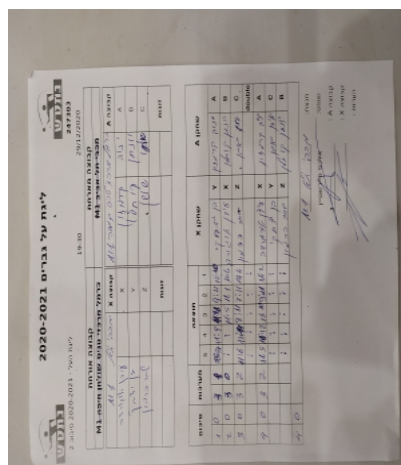

קבוצה אורחת			קבוצה מארחת		
כרמל מרכזי טניס שולחן חיפה M1			מכבי תל אביב M1		
מכבי תל אביב M1		קבוצה X	כרמל מרכזי טניס שולחן חיפה M1		קבוצה A
עידן אוגורצב	862	X	יניב קרמזין	685	A
בן יצחק	617	Y	יונתן קוחלי	653	B
שחר כרמון	1992	Z	איתי שושן	2625	C
	0	זוגות		0	זוגות
	0			0	

סכום	מערכות	תוצאה					שחקן X		שחקן A			
		5	4	3	2	1						
1	0	3	1		11/9	11/8	9/11	12/10	בן יצחק	Y	יניב קרמזין	A
2	0	3	0			11/5	11/1	11/6	עידן אוגורצב	X	יונתן קוחלי	B
3	0	3	2	11/6	13/11	8/11	7/11	11/4	שחר כרמון	Z	איתי שושן	C
									/	Db	/	Db
4	0	3	2	11/5	10/12	12/10	9/11	11/2	עידן אוגורצב	X	יניב קרמזין	A
									בן יצחק	Y	איתי שושן	C
									שחר כרמון	Z	יונתן קוחלי	B
4	0											