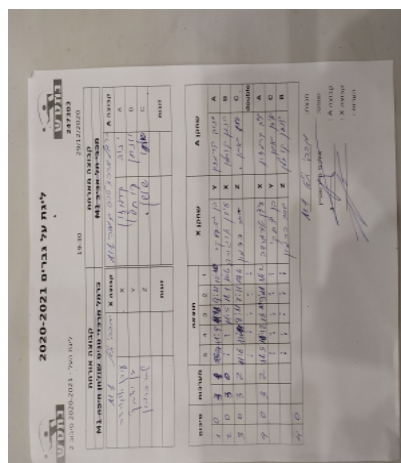

קבוצה אורחת				קבוצה מארחת			
כרמל מרכזי טניס שולחן חיפה M1				מכבי תל אביב M1			
מכבי תל אביב M1		קבוצה X		כרמל מרכזי טניס שולחן חיפה M1		קבוצה A	
□□□□□□□□	862	X		יניב קרמזין	685	A	
□□□□□□	617	Y		יונתן קוחלי	653	B	
□□□□□□□□	1992	Z		איתי שושן	2625	C	
	0	זוגות			0	זוגות	
	0				0		

סכום	מערכות	תוצאה					שחקן X		שחקן A			
		5	4	3	2	1						
1	0	3	1		11/9	11/8	9/11	12/10	בן יצחק	Y	יניב קרמזין	A
2	0	3	0			11/5	11/1	11/6	עידן אוגורצב	X	יונתן קוחלי	B
3	0	3	2	11/6	13/11	8/11	7/11	11/4	שחר כרמון	Z	איתי שושן	C
									/	A	/	A
4	0	3	2	11/5	10/12	12/10	9/11	11/2	עידן אוגורצב	Y	יניב קרמזין	C
									בן יצחק	Z	איתי שושן	B
									שחר כרמון		יונתן קוחלי	double
4	0											

1. מנצח: מכבי תל אביב M1
2. שופט ראשי: אלכס פיירשטיין
3. שופט משנה: _____
4. קבוצה A : כרמל מרכזי טניס שולחן חיפה M1
5. קבוצה X : מכבי תל אביב M1
6. הערות: _____