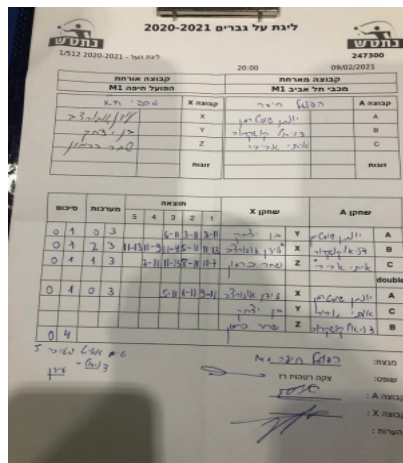

ליגת העל - 1/512 2020-2021

247300

20:00

09/02/2021

קבוצה אורחת			קבוצה מארחת		
הפועל חיפה M1			מכבי תל אביב M1		
מכבי תל אביב M1		קבוצה X	הפועל חיפה M1		קבוצה A
44444444 4444	862	X	יונתן שוסטרמן	745	A
44444444	617	Y	דניאל קושקרוב	620	B
44444444 4444	1992	Z	איתי אביבי	2284	C
	0	זוגות		0	זוגות
	0			0	

סכום	מערכות	תוצאה					שחקן X		שחקן A			
		5	4	3	2	1						
0	1	0	3			3/11	3/11	6/11	בן יצחק	Y	יונתן שוסטרמן	A
0	2	2	3	11/13	11/9	11/4	5/11	11/13	עידן אוגורצב	X	דניאל קושקרוב	B
0	3	1	3		7/11	11/13	8/11	11/7	שחר כרמון	Z	איתי אביבי	C
									/	A	/	A
0	4	0	3			5/11	6/11	9/11	עידן אוגורצב	Y	יונתן שוסטרמן	C
									בן יצחק	Z	איתי אביבי	B
									שחר כרמון		דניאל קושקרוב	double
<b>0</b>	<b>4</b>											