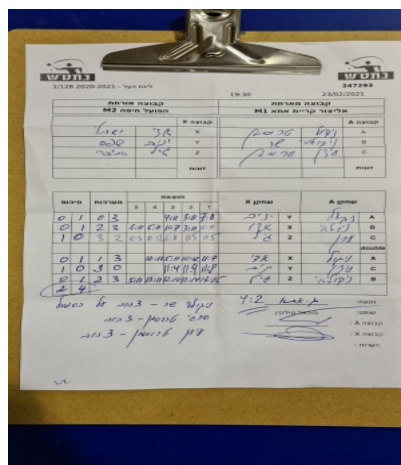

קבוצה אורחת			קבוצה מארחת		
הפועל חיפה M2			אליצור קריית אתא M1		
הפועל חיפה M2		קבוצה X	אליצור קריית אתא M1		קבוצה A
אדי ישראלי	892	X	ניקול טרוסמן	1082	A
יניב שפס	1867	Y	ניקולאי שר	877	B
גיל אביבי	507	Z	עידן טרוסמן	624	C
	0	זוגות		0	זוגות
	0			0	

סכום	מערכות	תוצאה					שחקן X		שחקן A			
		5	4	3	2	1						
0	1	0	3			4/11	3/11	7/11	יניב שפס	Y	ניקול טרוסמן	A
0	2	2	3	6/11	5/11	11/7	3/11	11/9	אדי ישראלי	X	ניקולאי שר	B
1	2	3	2	11/3	10/12	6/11	11/5	11/5	גיל אביבי	Z	עידן טרוסמן	C
									/	Db	/	Db
1	3	1	3		10/12	5/11	10/12	11/7	אדי ישראלי	X	ניקול טרוסמן	A
2	3	3	0			11/4	11/9	11/8	יניב שפס	Y	עידן טרוסמן	C
2	4	2	3	5/11	13/11	12/10	12/14	13/15	גיל אביבי	Z	ניקולאי שר	B
2	4											