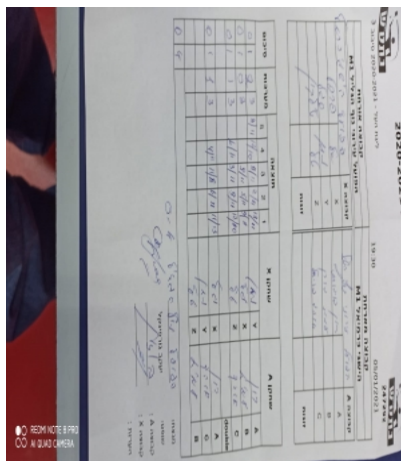

קבוצה אורחת			קבוצה מארחת		
הפועל עירוני נוף הגליל M1			הישגי כרמיאל M1		
הישגי כרמיאל M1		קבוצה X	הפועל עירוני נוף הגליל M1		קבוצה A
4444 44	741	X	רון דוידוביץ	881	A
444 444	626	Y	עמית גורן	676	B
444444 44	631	Z	אוהד פניאל	891	C
	0	זוגות		0	זוגות
	0			0	

סכום	מערכות	תוצאה					שחקן X		שחקן A			
		5	4	3	2	1						
0	1	1	3		10/12	9/11	2/11	13/11	נתן סגל	Y	רון דוידוביץ	A
0	2	0	3			9/11	5/11	9/11	גל פרפל	X	עמית גורן	B
0	3	1	3		6/11	3/11	9/11	12/10	טל טילקין	Z	אוהד פניאל	C
									/	A	/	A
0	4	1	3		4/11	11/8	6/11	11/13	גל פרפל	Y	רון דוידוביץ	C
									נתן סגל	Z	אוהד פניאל	B
									טל טילקין		עמית גורן	double
<b>0</b>	<b>4</b>											