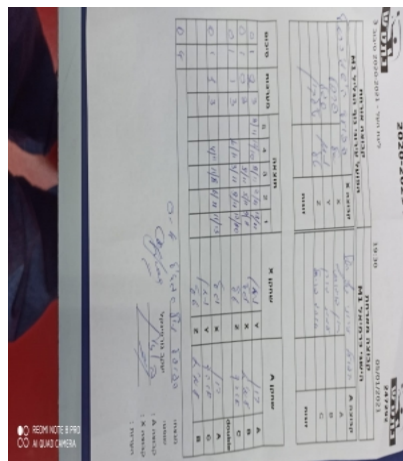

קבוצה אורחת			קבוצה מארחת		
הפועל עירוני נוף הגליל M1			הישגי כרמיאל M1		
הישגי כרמיאל M1		קבוצה X	הפועל עירוני נוף הגליל M1		קבוצה A
גל פרפל	741	X	רון דוידוביץ	881	A
נתן סגל	626	Y	עמית גורן	676	B
טל טילקין	631	Z	אוהד פניאל	891	C
	0	זוגות		0	זוגות
	0			0	

סכום	מערכות	תוצאה					שחקן X		שחקן A			
		5	4	3	2	1						
0	1	1	3		10/12	9/11	2/11	13/11	נתן סגל	Y	רון דוידוביץ	A
0	2	0	3			9/11	5/11	9/11	גל פרפל	X	עמית גורן	B
0	3	1	3		6/11	3/11	9/11	12/10	טל טילקין	Z	אוהד פניאל	C
									/	A	/	A
0	4	1	3		4/11	11/8	6/11	11/13	גל פרפל	Y	רון דוידוביץ	C
									נתן סגל	Z	אוהד פניאל	B
									טל טילקין		עמית גורן	double
<b>0</b>	<b>4</b>											