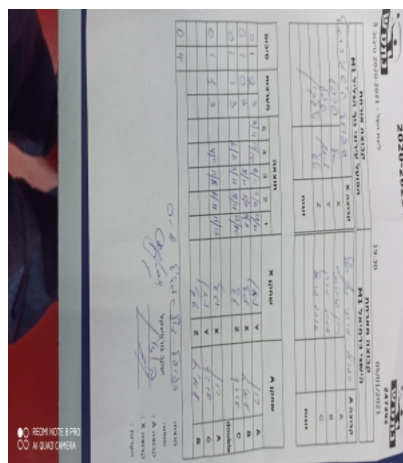

קבוצה אורחת			קבוצה מארחת		
הפועל עירוני נוף הגליל M1			הישגי כרמיאל M1		
הישגי כרמיאל M1		קבוצה X	הפועל עירוני נוף הגליל M1		קבוצה A
גל פרפל	741	X	רון דוידוביץ	881	A
נתן סגל	626	Y	עמית גורן	676	B
טל טילקין	631	Z	אוהד פניאל	891	C
	0	זוגות		0	זוגות
	0			0	

סכום	מערכות	תוצאה					שחקן X		שחקן A			
		5	4	3	2	1						
0	1	1	3		10/12	9/11	2/11	13/11	נתן סגל	Y	רון דוידוביץ	A
0	2	0	3			9/11	5/11	9/11	גל פרפל	X	עמית גורן	B
0	3	1	3		6/11	3/11	9/11	12/10	טל טילקין	Z	אוהד פניאל	C
									/	Db	/	Db
0	4	1	3		4/11	11/8	6/11	11/13	גל פרפל	X	רון דוידוביץ	A
									נתן סגל	Y	אוהד פניאל	C
									טל טילקין	Z	עמית גורן	B
0	4											