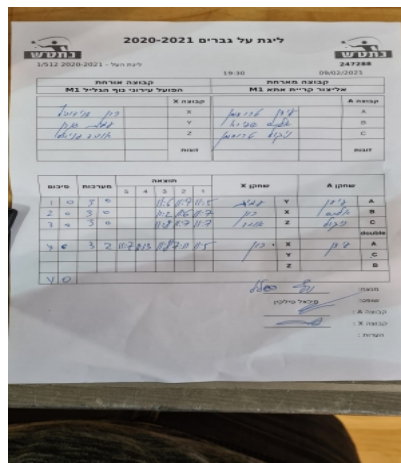

ליגת העל - 1/512 2020-2021

247288

19:30

09/02/2021

קבוצה אורחת			קבוצה מארחת		
הפועל עירוני נוף הגליל M1			אליצור קריית אתא M1		
הפועל עירוני נוף הגליל M1		קבוצה X	אליצור קריית אתא M1		קבוצה A
רון דוידוביץ	881	X	עידן טרוסמן	624	A
עמית גורן	676	Y	אלכסנדר שפירו	2629	B
אוהד פניאל	891	Z	ניקול טרוסמן	1082	C
	0	זוגות		0	זוגות
	0			0	

סכום	מערכות	תוצאה					שחקן X		שחקן A			
		5	4	3	2	1						
1	0	3	0			11/6	11/9	11/5	עמית גורן	Y	עידן טרוסמן	A
2	0	3	0			11/2	11/6	11/7	רון דוידוביץ	X	אלכסנדר שפירו	B
3	0	3	0			11/8	11/7	11/7	אוהד פניאל	Z	ניקול טרוסמן	C
									/	Db	/	Db
4	0	3	2	11/7	11/13	11/8	7/11	11/5	רון דוידוביץ	X	עידן טרוסמן	A
									עמית גורן	Y	ניקול טרוסמן	C
									אוהד פניאל	Z	אלכסנדר שפירו	B
4	0											

מנצח: הפועל עירוני נוף הגליל M1
 שופט ראשי: מיכאל טילקין
 שופט משנה:
 קבוצה A: אליצור קריית אתא M1
 קבוצה X: הפועל עירוני נוף הגליל M1
 הערות: