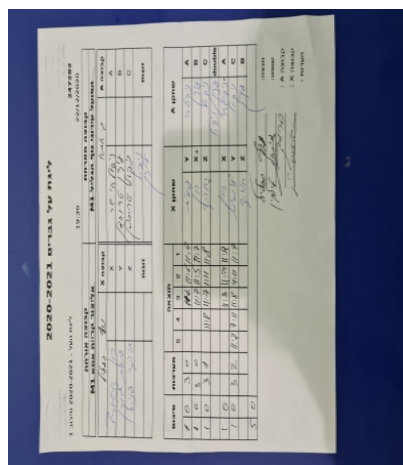

קבוצה אורחת			קבוצה מארחת		
אליצור קריית אתא M1			הפועל עירוני נוף הגליל M1		
הפועל עירוני נוף הגליל M1		קבוצה X	אליצור קריית אתא M1		קבוצה A
רון דוידוביץ	881	X	ניקולאי שר	877	A
עמית גורן	676	Y	עידן טרוסמן	624	B
אוהד פניאל	891	Z	ניקול טרוסמן	1082	C
	0	זוגות		0	זוגות
	0			0	

סכום	מערכות	תוצאה					שחקן X		שחקן A			
		5	4	3	2	1						
1	0	3	0			11/6	11/6	11/9	עמית גורן	Y	ניקולאי שר	A
2	0	3	0			11/7	11/5	11/7	רון דוידוביץ	X	עידן טרוסמן	B
3	0	3	1		11/8	11/7	1/11	11/8	אוהד פניאל	Z	ניקול טרוסמן	C
									/	A	/	A
4	0	3	0			11/3	11/7	11/9	רון דוידוביץ	Y	ניקולאי שר	C
									עמית גורן	Z	ניקול טרוסמן	B
									אוהד פניאל		עידן טרוסמן	double
4	0											

מנצח: הפועל עירוני נוף הגליל M1
 שופט ראשי: מיכאל טילקין
 שופט משנה: _____
 קבוצה A: אליצור קריית אתא M1
 קבוצה X: הפועל עירוני נוף הגליל M1
 הערות: