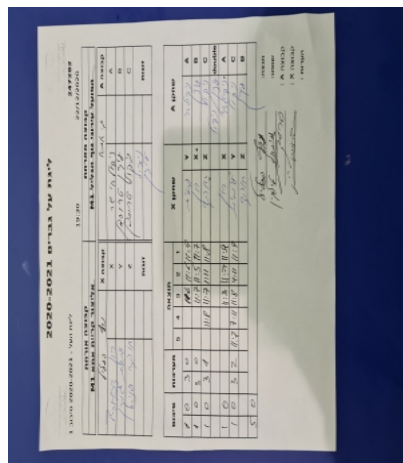

ליגת העל - 2020-2021 סיבוב 1

247282

19:30

22/12/2020

קבוצה אורחת			קבוצה מארחת		
אליצור קריית אתא M1			הפועל עירוני נוף הגליל M1		
הפועל עירוני נוף הגליל M1		קבוצה X	אליצור קריית אתא M1		קבוצה A
רון דוידוביץ	881	X	ניקולאי שר	877	A
עמית גורן	676	Y	עידן טרוסמן	624	B
אוהד פניאל	891	Z	ניקול טרוסמן	1082	C
	0	זוגות		0	זוגות
	0			0	

סכום	מערכות	תוצאה					שחקן X		שחקן A			
		5	4	3	2	1						
1	0	3	0			11/6	11/6	11/9	עמית גורן	Y	ניקולאי שר	A
2	0	3	0			11/7	11/5	11/7	רון דוידוביץ	X	עידן טרוסמן	B
3	0	3	1		11/8	11/7	1/11	11/8	אוהד פניאל	Z	ניקול טרוסמן	C
									/	Db	/	Db
4	0	3	0			11/3	11/7	11/9	רון דוידוביץ	X	ניקולאי שר	A
									עמית גורן	Y	ניקול טרוסמן	C
									אוהד פניאל	Z	עידן טרוסמן	B
4	0											

מנצח: הפועל עירוני נוף הגליל M1
 שופט ראשי: מיכאל טילקין
 שופט משנה: _____
 קבוצה A: אליצור קריית אתא M1
 קבוצה X: הפועל עירוני נוף הגליל M1
 הערות: