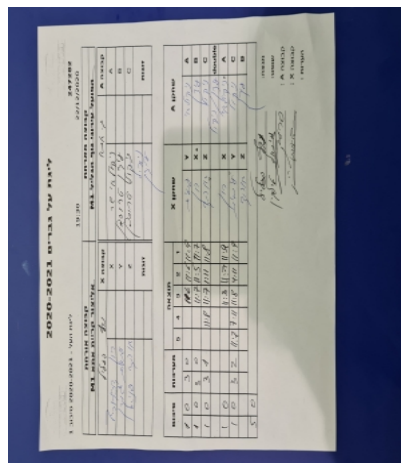

ליגת העל - 2020-2021 סיבוב 1

247282

19:30

22/12/2020

קבוצה אורחת			קבוצה מארחת		
אליצור קריית אתא M1			הפועל עירוני נוף הגליל M1		
הפועל עירוני נוף הגליל M1		קבוצה X	אליצור קריית אתא M1		קבוצה A
4444444444	881	X	ניקולאי שר	877	A
4444444444	676	Y	עידן טרוסמן	624	B
4444444444	891	Z	ניקול טרוסמן	1082	C
	0	זוגות		0	זוגות
	0			0	

סכום	מערכות	תוצאה					שחקן X		שחקן A			
		5	4	3	2	1						
1	0	3	0			11/6	11/6	11/9	עמית גורן	Y	ניקולאי שר	A
2	0	3	0			11/7	11/5	11/7	רון דוידוביץ	X	עידן טרוסמן	B
3	0	3	1		11/8	11/7	1/11	11/8	אוהד פניאל	Z	ניקול טרוסמן	C
									/	A	/	A
4	0	3	0			11/3	11/7	11/9	רון דוידוביץ	Y	ניקולאי שר	C
									עמית גורן	Z	ניקול טרוסמן	B
									אוהד פניאל		עידן טרוסמן	double
4	0											

מנצח: הפועל עירוני נוף הגליל M1
 שופט ראשי: מיכאל טילקין
 שופט משנה: _____
 קבוצה A: אליצור קריית אתא M1
 קבוצה X: הפועל עירוני נוף הגליל M1
 הערות: