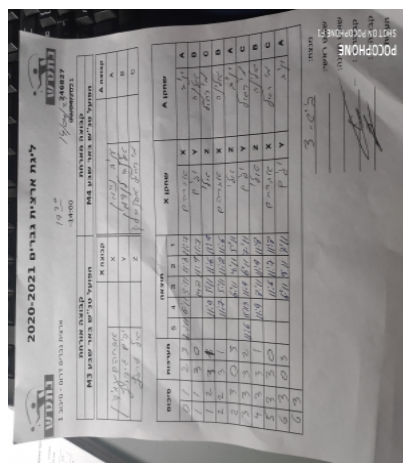

קבוצה אורחת		קבוצה מארחת	
הפועל טנ"ש באר שבע M3		הפועל טנ"ש באר שבע M4	
הפועל טנ"ש באר שבע M3		קבוצה X	הפועל טנ"ש באר שבע M4
			קבוצה A
444444 444444	4306	X	יניב ניימן 1877
44444444 444444	989	Y	אלינה לנצמן 1399
44444444 444444	668	Z	מיכאל אסינובסקי 2803

סכום	מערכות	תוצאה					שחקן X		שחקן A			
		5	4	3	2	1						
0	1	2	3	2/11	6/11	3/11	11/8	11/7	אברהם עמידן	X	יניב ניימן	A
1	1	3	0			14/12	11/9	11/7	יפים גורביץ	Y	אלינה לנצמן	B
2	1	3	1		11/9	5/11	11/6	11/9	אלי גורביץ	Z	מיכאל אסינובסקי	C
3	1	3	1		11/7	5/11	11/8	11/6	אברהם עמידן	X	אלינה לנצמן	B
3	2	0	3			6/11	4/11	5/11	אלי גורביץ	Z	יניב ניימן	A
4	2	3	2	11/6	15/13	11/4	6/11	7/11	יפים גורביץ	Y	מיכאל אסינובסקי	C
5	2	3	1		11/9	8/11	11/9	11/8	אלי גורביץ	Z	אלינה לנצמן	B
6	2	3	0			11/6	11/7	11/8	אברהם עמידן	X	מיכאל אסינובסקי	C
6	3	0	3			6/11	9/11	7/11	יפים גורביץ	Y	יניב ניימן	A
6	3											

מנצח: הפועל טנ"ש באר שבע M3

שופט ראשי: _____

שופט משנה: _____

קבוצה A : הפועל טנ"ש באר שבע M4

קבוצה X : הפועל טנ"ש באר שבע M3

הערות :