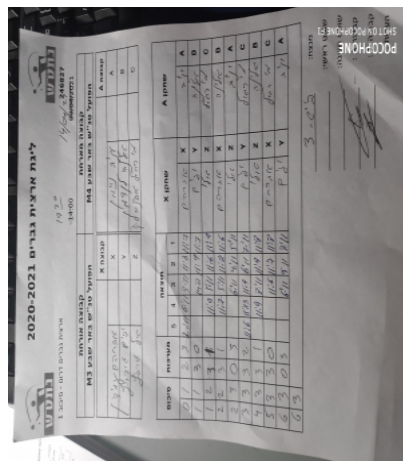

קבוצה אורחת			קבוצה מארחת		
הפועל טנ"ש באר שבע M3			הפועל טנ"ש באר שבע M4		
הפועל טנ"ש באר שבע M3		קבוצה X	הפועל טנ"ש באר שבע M4		קבוצה A
אברהם עמידן	4306	X	יניב ניימן	1877	A
יפים גורביץ	989	Y	אלינה לנצמן	1399	B
אלי גורביץ	668	Z	מיכאל אסינובסקי	2803	C

סכום	מערכות	תוצאה					שחקן X		שחקן A			
		5	4	3	2	1						
0	1	2	3	2/11	6/11	3/11	11/8	11/7	אברהם עמידן	X	יניב ניימן	A
1	1	3	0			14/12	11/9	11/7	יפים גורביץ	Y	אלינה לנצמן	B
2	1	3	1		11/9	5/11	11/6	11/9	אלי גורביץ	Z	מיכאל אסינובסקי	C
3	1	3	1		11/7	5/11	11/8	11/6	אברהם עמידן	X	אלינה לנצמן	B
3	2	0	3			6/11	4/11	5/11	אלי גורביץ	Z	יניב ניימן	A
4	2	3	2	11/6	15/13	11/4	6/11	7/11	יפים גורביץ	Y	מיכאל אסינובסקי	C
5	2	3	1		11/9	8/11	11/9	11/8	אלי גורביץ	Z	אלינה לנצמן	B
6	2	3	0			11/6	11/7	11/8	אברהם עמידן	X	מיכאל אסינובסקי	C
6	3	0	3			6/11	9/11	7/11	יפים גורביץ	Y	יניב ניימן	A
6	3											

מנצח: הפועל טנ"ש באר שבע M3

שופט ראשי: _____

שופט משנה: _____

קבוצה A: הפועל טנ"ש באר שבע M4

קבוצה X: הפועל טנ"ש באר שבע M3

הערות: _____