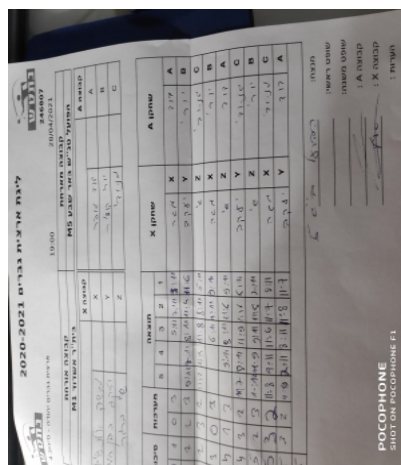

קבוצה אורחת			קבוצה מארחת		
בית"ר אשדוד M1			הפועל טני"ש באר שבע M5		
בית"ר אשדוד M1		קבוצה X	הפועל טני"ש באר שבע M5		קבוצה A
משה אלנשיא	984	X	דוד גופר	3036	A
יעקב כהן גדול	990	Y	יורי קוצ'ר	2049	B
שי ברגר	2457	Z	גנאדי קרקיס	2700	C

סכום	מערכות	תוצאה					שחקן X	שחקן A				
		5	4	3	2	1						
0	1	0	3			5/11	7/11	3/11	משה אלנשיא	X	דוד גופר	A
0	2	2	3	9/11	7/11	9/11	11/4	11/6	יעקב כהן גדול	Y	יורי קוצ'ר	B
1	2	3	2	11/3	11/5	8/11	8/11	11/5	שי ברגר	Z	גנאדי קרקיס	C
1	3	0	3			6/11	1/11	8/11	משה אלנשיא	X	יורי קוצ'ר	B
1	4	1	3		8/11	9/11	11/6	9/11	שי ברגר	Z	דוד גופר	A
2	4	3	2	11/7	8/11	11/9	11/6	5/11	יעקב כהן גדול	Y	גנאדי קרקיס	C
2	5	2	3	10/12	11/9	9/11	11/5	7/11	שי ברגר	Z	יורי קוצ'ר	B
3	5	3	2	11/8	11/9	6/11	7/11	11/8	משה אלנשיא	X	גנאדי קרקיס	C
4	5	3	2	11/9	2/11	8/11	11/8	11/7	יעקב כהן גדול	Y	דוד גופר	A
4	5											

מנצח: הפועל טני"ש באר שבע M5

שופט ראשי: _____

שופט משנה: _____

קבוצה A : הפועל טני"ש באר שבע M5

קבוצה X : בית"ר אשדוד M1

הערות :