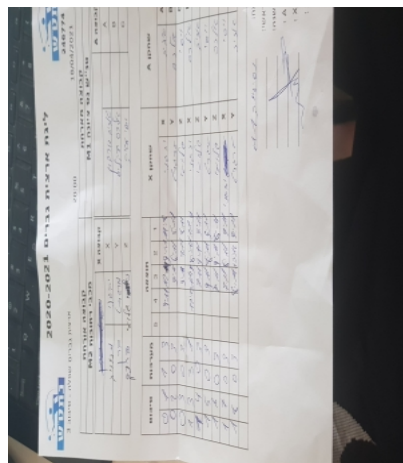

קבוצה אורחת			קבוצה מארחת		
מכבי רחובות M2			טנ"ש נס ציונה M1		
מכבי רחובות M2		קבוצה X	טנ"ש נס ציונה M1		קבוצה A
יבגני מנזוב	6346	X	אביב גורדון	1381	A
מרגרט ברן	1034	Y	אלכס אייקליס	5626	B
שלומי פרנק	953	Z	יוסי עטיה	2572	C

סכום	מערכות	תוצאה					שחקן X		שחקן A			
		5	4	3	2	1						
0	1	1	3		9/11	12/14	9/11	11/8	יבגני מנזוב	X	אביב גורדון	A
0	2	0	3			9/11	6/11	5/11	מרגרט ברן	Y	אלכס אייקליס	B
0	3	0	3			9/11	7/11	8/11	שלומי פרנק	Z	יוסי עטיה	C
1	3	3	1		12/10	11/9	8/11	11/9	יבגני מנזוב	X	אלכס אייקליס	B
1	4	0	3			7/11	9/11	9/11	שלומי פרנק	Z	אביב גורדון	A
1	5	0	3			9/11	8/11	9/11	מרגרט ברן	Y	יוסי עטיה	C
1	6	0	3			7/11	9/11	8/11	שלומי פרנק	Z	אלכס אייקליס	B
1	7	0	3			7/11	8/11	9/11	יבגני מנזוב	X	יוסי עטיה	C
1	8	0	3			8/11	10/12	9/11	מרגרט ברן	Y	אביב גורדון	A
1	8											