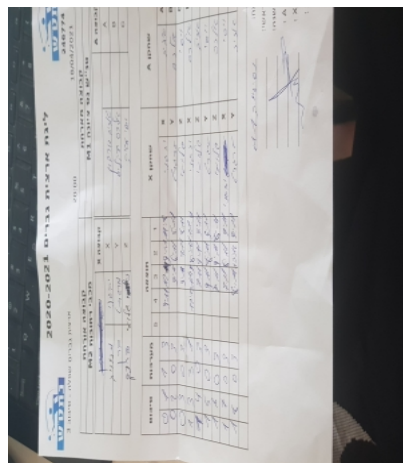

קבוצה אורחת			קבוצה מארחת		
מכבי רחובות M2			טני"ש נס ציונה M1		
מכבי רחובות M2		קבוצה X	טני"ש נס ציונה M1		קבוצה A
9999999999999999	6346	X	אביב גורדון	1381	A
9999999999999999	1034	Y	אלכס אייקליס	5626	B
9999999999999999	953	Z	יוסי עטיה	2572	C

סכום	מערכות	תוצאה					שחקן X		שחקן A			
		5	4	3	2	1						
0	1	1	3		9/11	12/14	9/11	11/8	יבגני מנזנוב	X	אביב גורדון	A
0	2	0	3			9/11	6/11	5/11	מרגרט ברן	Y	אלכס אייקליס	B
0	3	0	3			9/11	7/11	8/11	שלומי פרנק	Z	יוסי עטיה	C
1	3	3	1		12/10	11/9	8/11	11/9	יבגני מנזנוב	X	אלכס אייקליס	B
1	4	0	3			7/11	9/11	9/11	שלומי פרנק	Z	אביב גורדון	A
1	5	0	3			9/11	8/11	9/11	מרגרט ברן	Y	יוסי עטיה	C
1	6	0	3			7/11	9/11	8/11	שלומי פרנק	Z	אלכס אייקליס	B
1	7	0	3			7/11	8/11	9/11	יבגני מנזנוב	X	יוסי עטיה	C
1	8	0	3			8/11	10/12	9/11	מרגרט ברן	Y	אביב גורדון	A
1	8											