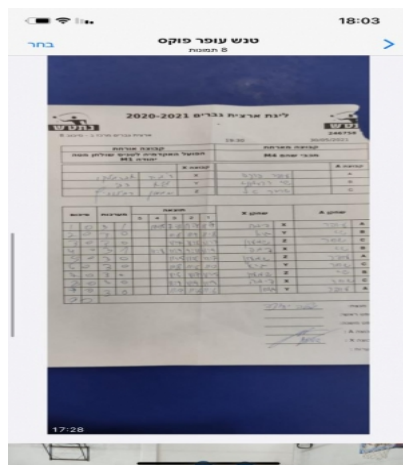

קבוצה אורחת			קבוצה מארחת		
הפועל האקדמיה לטניס שולחן מטה יהודה M1			מכבי שהם M4		
הפועל האקדמיה לטניס שולחן מטה יהודה M1		קבוצה X	מכבי שהם M4		קבוצה A
דמיטרי אברמנקו	1591	X	עופר פוקס	1772	A
גיא צבי	188	Y	שי רחמני	1642	B
שמעון רבינוביץ	869	Z	שחר טל	1643	C

סכום	מערכות	תוצאה					שחקן X		שחקן A			
		5	4	3	2	1						
1	0	3	1		17/15	7/11	11/4	11/9	דמיטרי אברמנקו	X	עופר פוקס	A
2	0	3	0			11/6	11/9	11/8	גיא צבי	Y	שי רחמני	B
3	0	3	0			11/7	11/6	11/7	שמעון רבינוביץ	Z	שחר טל	C
4	0	3	1		11/8	11/9	9/11	11/9	דמיטרי אברמנקו	X	שי רחמני	B
5	0	3	0			11/5	11/6	11/7	שמעון רבינוביץ	Z	עופר פוקס	A
6	0	3	0			11/8	11/6	11/8	גיא צבי	Y	שחר טל	C
7	0	3	0			11/6	11/7	11/5	שמעון רבינוביץ	Z	שי רחמני	B
8	0	3	0			11/9	11/9	11/9	דמיטרי אברמנקו	X	שחר טל	C
9	0	3	0			11/9	11/6	11/6	גיא צבי	Y	עופר פוקס	A
9	0											