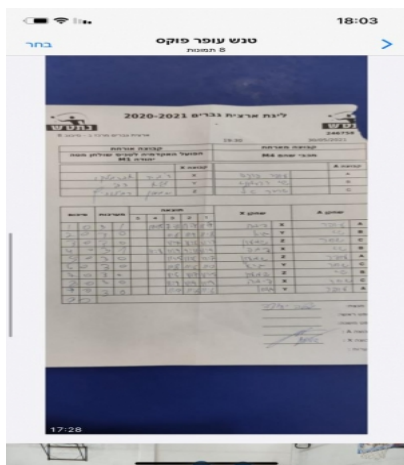

קבוצה אורחת	קבוצה מארחת
הפועל האקדמיה לטניס שולחן מטה יהודה M1	מכבי שהם M4

הפועל האקדמיה לטניס שולחן מטה יהודה M1	קבוצה X	מכבי שהם M4		קבוצה A
		עופר פוקס	1772	
1591	X	שי רחמני	1642	B
188	Y	שחר טל	1643	C
869	Z			

סכום	מערכות	תוצאה					שחקן X	שחקן A				
		5	4	3	2	1						
1	0	3	1		17/15	7/11	11/4	11/9	דמיטרי אברמנקו	X	עופר פוקס	A
2	0	3	0			11/6	11/9	11/8	גיא צבי	Y	שי רחמני	B
3	0	3	0			11/7	11/6	11/7	שמעון רבינוביץ	Z	שחר טל	C
4	0	3	1		11/8	11/9	9/11	11/9	דמיטרי אברמנקו	X	שי רחמני	B
5	0	3	0			11/5	11/6	11/7	שמעון רבינוביץ	Z	עופר פוקס	A
6	0	3	0			11/8	11/6	11/8	גיא צבי	Y	שחר טל	C
7	0	3	0			11/6	11/7	11/5	שמעון רבינוביץ	Z	שי רחמני	B
8	0	3	0			11/9	11/9	11/9	דמיטרי אברמנקו	X	שחר טל	C
9	0	3	0			11/9	11/6	11/6	גיא צבי	Y	עופר פוקס	A
9	0											