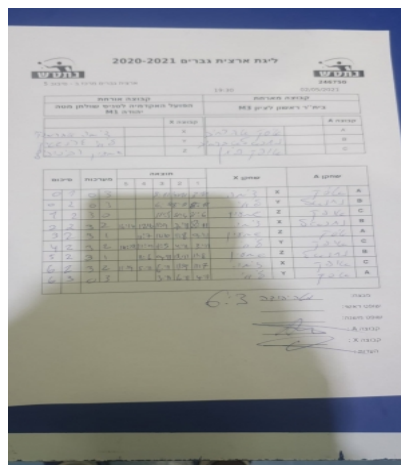

קבוצה אורחת		קבוצה מארחת	
הפועל האקדמיה לטניס שולחן מטה יהודה M1		בית"ר ראשון לציון M1	
הפועל האקדמיה לטניס שולחן מטה יהודה M1	קבוצה X	בית"ר ראשון לציון M1	קבוצה A
1591	X	איסק אברמוב 874	A
512	Y	נתנאל אברמוב 3181	B
869	Z	אופק ביתן 4191	C

סכום	מערכות	תוצאה					שחקן X		שחקן A			
		5	4	3	2	1						
0	1	0	3			3/11	4/11	3/11	דמיטרי אברמנקו	X	איסק אברמוב	A
0	2	0	3			6/11	8/11	8/11	ליחי גרינשטיין	Y	נתנאל אברמוב	B
1	2	3	0			11/4	11/5	11/6	שמעון רבינוביץ	Z	אופק ביתן	C
2	2	3	2	16/14	12/10	11/9	7/11	8/11	דמיטרי אברמנקו	X	נתנאל אברמוב	B
3	2	3	1		11/7	12/10	11/8	9/11	שמעון רבינוביץ	Z	איסק אברמוב	A
4	2	3	2	14/12	11/9	11/5	3/11	4/11	ליחי גרינשטיין	Y	אופק ביתן	C
5	2	3	1		11/6	9/11	13/11	11/8	שמעון רבינוביץ	Z	נתנאל אברמוב	B
6	2	3	2	11/9	5/11	6/11	11/9	11/7	דמיטרי אברמנקו	X	אופק ביתן	C
6	3	0	3			3/11	6/11	4/11	ליחי גרינשטיין	Y	איסק אברמוב	A
6	3											