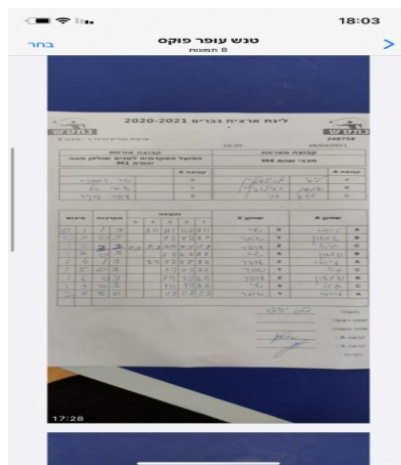

קבוצה אורחת			קבוצה מארחת		
הפועל האקדמיה לטניס שולחן מטה יהודה M1			מכבי שהם M4		
הפועל האקדמיה לטניס שולחן מטה יהודה M1		קבוצה X	מכבי שהם M4		קבוצה A
ליחי גרינשטיין	512	X	שי רחמני	1642	A
שמעון רבינוביץ	869	Y	שחר טל	1643	B
גיא צבי	188	Z	עופר פוקס	1772	C

סכום	מערכות	תוצאה					שחקן X		שחקן A			
		5	4	3	2	1						
1	0	3	1		11/8	11/8	7/11	11/9	ליחי גרינשטיין	X	שי רחמני	A
2	0	3	0			11/9	11/7	11/8	שמעון רבינוביץ	Y	שחר טל	B
2	1	2	3	5/11	8/11	14/12	11/9	8/11	גיא צבי	Z	עופר פוקס	C
2	2	0	3			8/11	8/11	8/11	ליחי גרינשטיין	X	שחר טל	B
3	2	3	0			11/9	11/5	11/8	גיא צבי	Z	שי רחמני	A
4	2	3	0			11/7	11/2	11/6	שמעון רבינוביץ	Y	עופר פוקס	C
5	2	3	0			11/8	11/7	11/8	גיא צבי	Z	שחר טל	B
6	2	3	1		11/8	11/9	7/11	11/8	ליחי גרינשטיין	X	עופר פוקס	C
7	2	3	0			11/6	11/8	11/8	שמעון רבינוביץ	Y	שי רחמני	A
7	2											