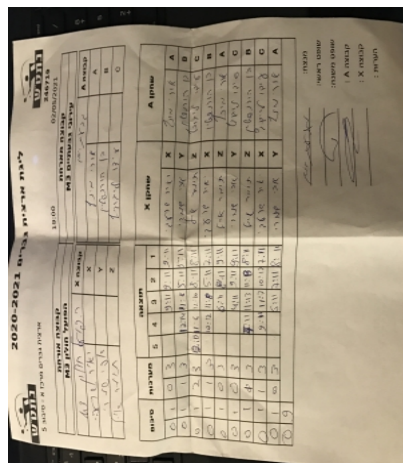

קבוצה אורחת			קבוצה מארחת		
הפועל חולון M3			עירוני גבעתיים M3		
הפועל חולון M3		קבוצה X	עירוני גבעתיים M3		קבוצה A
יאיר שרעבי	1006	X	אורי מינץ	2713	A
אבי שמרי	1449	Y	בן הורנשטיין	2964	B
אייל תומר	1796	Z	עידו ליבוביץ	3168	C

סכום	מערכות	תוצאה					שחקן X	שחקן A				
		5	4	3	2	1						
0	1	0	3			9/11	9/11	9/11	יאיר שרעבי	X	אורי מינץ	A
0	2	1	3		12/14	11/8	5/11	5/11	אבי שמרי	Y	בן הורנשטיין	B
0	3	2	3	10/12	11/6	12/10	8/11	8/11	אייל תומר	Z	עידו ליבוביץ	C
0	4	1	3		10/12	11/8	5/11	7/11	יאיר שרעבי	X	בן הורנשטיין	B
0	5	0	3			6/11	8/11	9/11	אייל תומר	Z	אורי מינץ	A
0	6	0	3			4/11	9/11	9/11	אבי שמרי	Y	עידו ליבוביץ	C
0	7	1	3		7/11	11/13	11/8	8/11	אייל תומר	Z	בן הורנשטיין	B
0	8	1	3		9/11	11/7	10/12	7/11	יאיר שרעבי	X	עידו ליבוביץ	C
0	9	0	3			6/11	7/11	8/11	אבי שמרי	Y	אורי מינץ	A
0	9											