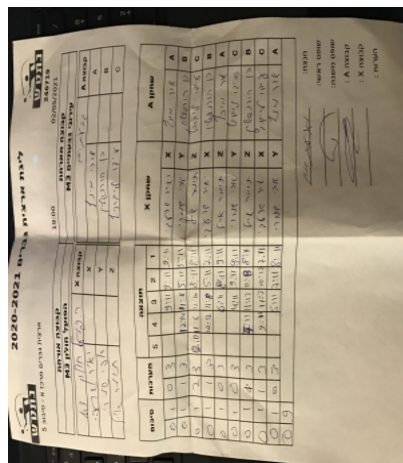

קבוצה אורחת			קבוצה מארחת		
הפועל חולון M3			עירוני גבעתיים M3		
הפועל חולון M3		קבוצה X	עירוני גבעתיים M3		קבוצה A
יאיר שרעבי	1006	X	אורי מינץ	2713	A
אבי שמרי	1449	Y	בן הורנשטיין	2964	B
אייל תומר	1796	Z	עידו ליבוביץ	3168	C

סכום	מערכות	תוצאה					שחקן X		שחקן A			
		5	4	3	2	1						
0	1	0	3			9/11	9/11	9/11	יאיר שרעבי	X	אורי מינץ	A
0	2	1	3		12/14	11/8	5/11	5/11	אבי שמרי	Y	בן הורנשטיין	B
0	3	2	3	10/12	11/6	12/10	8/11	8/11	אייל תומר	Z	עידו ליבוביץ	C
0	4	1	3		10/12	11/8	5/11	7/11	יאיר שרעבי	X	בן הורנשטיין	B
0	5	0	3			6/11	8/11	9/11	אייל תומר	Z	אורי מינץ	A
0	6	0	3			4/11	9/11	9/11	אבי שמרי	Y	עידו ליבוביץ	C
0	7	1	3		7/11	11/13	11/8	8/11	אייל תומר	Z	בן הורנשטיין	B
0	8	1	3		9/11	11/7	10/12	7/11	יאיר שרעבי	X	עידו ליבוביץ	C
0	9	0	3			6/11	7/11	8/11	אבי שמרי	Y	אורי מינץ	A
0	9											