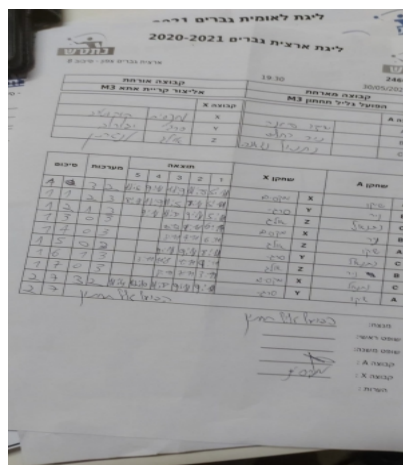

קבוצה אורחת			קבוצה מארחת		
אליצור קריית אתא M3			הפועל גליל תחתון M3		
אליצור קריית אתא M3		קבוצה X	הפועל גליל תחתון M3		קבוצה A
מקסים קוקוטוב	849	X	משה סימנה	4741	A
סרגיי יגורוב	2799	Y	ניר רחליס	2292	B
אולג לנגרמן	1989	Z	נתנאל זאנה	837	C

סכום	מערכות	תוצאה					שחקן X		שחקן A			
		5	4	3	2	1						
1	0	3	2	11/6	9/11	11/9	11/8	5/11	מקסים קוקוטוב	X	משה סימנה	A
1	1	2	3	8/11	11/9	11/5	8/11	5/11	סרגיי יגורוב	Y	ניר רחליס	B
1	2	1	3		9/11	11/8	9/11	5/11	אולג לנגרמן	Z	נתנאל זאנה	C
1	3	0	3			10/12	9/11	6/11	מקסים קוקוטוב	X	ניר רחליס	B
1	4	0	3			8/11	7/11	6/11	אולג לנגרמן	Z	משה סימנה	A
1	5	0	3			9/11	9/11	8/11	סרגיי יגורוב	Y	נתנאל זאנה	C
1	6	1	3		3/11	11/8	9/11	9/11	אולג לנגרמן	Z	ניר רחליס	B
1	7	0	3			8/11	7/11	3/11	מקסים קוקוטוב	X	נתנאל זאנה	C
2	7	3	2	13/11	12/10	11/8	9/11	9/11	סרגיי יגורוב	Y	משה סימנה	A
2	7											

מנצח: הפועל גליל תחתון M3
 שופט ראשי: _____
 שופט משנה: _____
 קבוצה A: הפועל גליל תחתון M3
 קבוצה X: אליצור קריית אתא M3
 הערות: