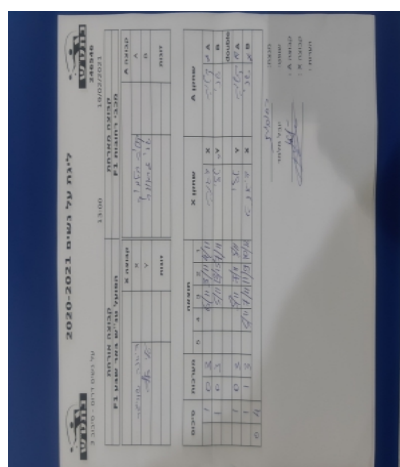

קבוצה אורחת			קבוצה מארחת		
הפועל טנ"ש באר שבע F1			מכבי רחובות F1		
הפועל טנ"ש באר שבע F1		קבוצה X	מכבי רחובות F1		קבוצה A
□□□□□□ □□□□□□	3067	X	יקטרינה חטמוב	529	A
□□□□ □□□□	1063	Y	שני גראואר חן	515	B
	0	זוגות		0	זוגות
	0			0	

סכום	מערכות	תוצאה					שחקן X		שחקן A			
		5	4	3	2	1						
0	1	0	3			6/11	3/11	4/11	דיאנה שווגר	X	יקטרינה חטמוב	A
0	2	0	3			5/11	13/15	7/11	טלי בלץ	Y	שני גראואר חן	B
									/	Db	/	Db
0	3	0	3			5/11	7/11	5/11	טלי בלץ	Y	יקטרינה חטמוב	A
0	4	1	3		5/11	7/11	11/9	10/12	דיאנה שווגר	X	שני גראואר חן	B
0	4											

מנצח: מכבי רחובות F1

שופט ראשי: יובל מלמד

שופט משנה: _____

קבוצה A : מכבי רחובות F1

קבוצה X : הפועל טנ"ש באר שבע F1

הערות :