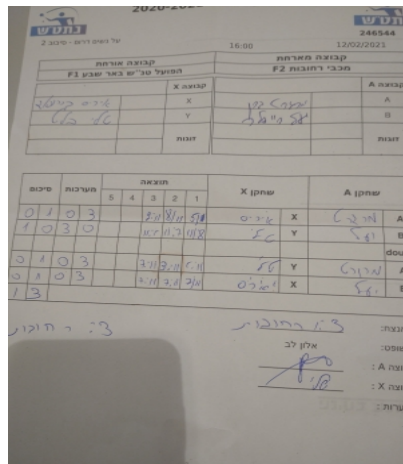

על נשים דרום - סיבוב 2

246544

16:00

12/02/2021

קבוצה אורחת			קבוצה מארחת		
הפועל טנ"ש באר שבע F1			מכבי רחובות F2		
הפועל טנ"ש באר שבע F1		קבוצה X	מכבי רחובות F2		קבוצה A
איריס קרונפלד	1041	X	מרגרט ברן	1034	A
טלי בלץ	1063	Y	יעל רייפילר	2922	B
	0	זוגות		0	זוגות
	0			0	

סכום	מערכות	תוצאה					שחקן X		שחקן A			
		5	4	3	2	1						
0	1	0	3			2/11	8/11	5/11	איריס קרונפלד	X	מרגרט ברן	A
1	1	3	0			11/5	11/7	11/8	טלי בלץ	Y	יעל רייפילר	B
									/	Db	/	Db
1	2	0	3			7/11	3/11	5/11	טלי בלץ	Y	מרגרט ברן	A
1	3	0	3			6/11	7/11	7/11	איריס קרונפלד	X	יעל רייפילר	B
1	3											