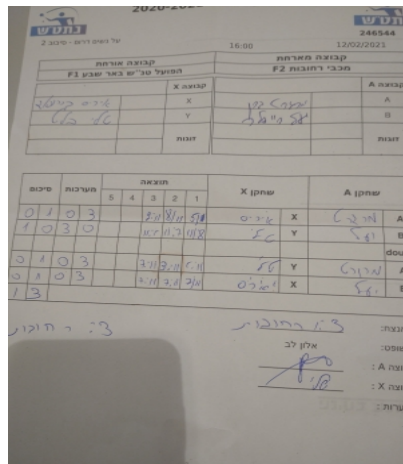

על נשים דרום - סיבוב 2

246544

16:00

12/02/2021

קבוצה אורחת			קבוצה מארחת		
הפועל טנ"ש באר שבע F1			מכבי רחובות F2		
הפועל טנ"ש באר שבע F1		קבוצה X	מכבי רחובות F2		קבוצה A
איריס קרונפלד	1041	X	מרגרט ברן	1034	A
טלי בלץ	1063	Y	יעל רייפילר	2922	B
	0	זוגות		0	זוגות
	0			0	

סכום	מערכות	תוצאה					שחקן X		שחקן A			
		5	4	3	2	1						
0	1	0	3			2/11	8/11	5/11	איריס קרונפלד	X	מרגרט ברן	A
1	1	3	0			11/5	11/7	11/8	טלי בלץ	Y	יעל רייפילר	B
									/	Db	/	Db
1	2	0	3			7/11	3/11	5/11	טלי בלץ	Y	מרגרט ברן	A
1	3	0	3			6/11	7/11	7/11	איריס קרונפלד	X	יעל רייפילר	B
1	3											

מנצח: מכבי רחובות F2

שופט ראשי: אלון לב

שופט משנה:

קבוצה A: מכבי רחובות F2

קבוצה X: הפועל טנ"ש באר שבע F1

הערות: