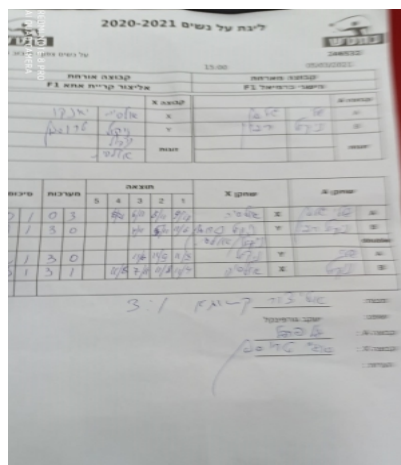

קבוצה אורחת			קבוצה מארחת		
F1 אליצור קריית אתא			F1 הישגי כרמיאל		
F1 אליצור קריית אתא		קבוצה X	F1 הישגי כרמיאל		קבוצה A
אולסיה יאנקו	1986	X	שלי גלמן	1087	A
ניקול טרוסמן	1082	Y	ניקול רפין	2146	B
	0	זוגות		0	זוגות
	0			0	

סכום	מערכות	תוצאה					שחקן X		שחקן A			
		5	4	3	2	1						
0	1	0	3			6/11	6/11	9/11	אולסיה יאנקו	X	שלי גלמן	A
1	1	3	0			11/4	11/5	11/6	ניקול טרוסמן	Y	ניקול רפין	B
									/	Db	/	Db
2	1	3	0			11/6	11/8	11/8	ניקול טרוסמן	Y	שלי גלמן	A
3	1	3	1			11/8	7/11	11/5	11/4	X	אולסיה יאנקו	B
3	1											