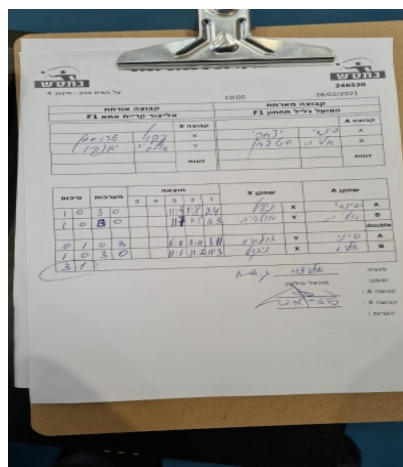

על נשים צפון - סיבוב 4

246530

10:00

26/02/2021

קבוצה אורחת			קבוצה מארחת		
אליצור קריית אתא F1			הפועל גליל תחתון F1		
אליצור קריית אתא F1		קבוצה X	הפועל גליל תחתון F1		קבוצה A
ניקול טרוסמן	1082	X	סיני יצחקי	1053	A
אולסיה יאנקו	1986	Y	אליה סטפמן	5092	B
	0	זוגות		0	זוגות
	0			0	

סכום	מערכות	תוצאה					שחקן X		שחקן A			
		5	4	3	2	1						
1	0	3	0			11/9	11/8	11/4	ניקול טרוסמן	X	סיני יצחקי	A
2	0	3	0			11/7	11/5	11/3	אולסיה יאנקו	Y	אליה סטפמן	B
									/	Db	/	Db
2	1	0	3			6/11	3/11	1/11	אולסיה יאנקו	Y	סיני יצחקי	A
3	1	3	0			11/1	11/2	11/3	ניקול טרוסמן	X	אליה סטפמן	B
3	1											