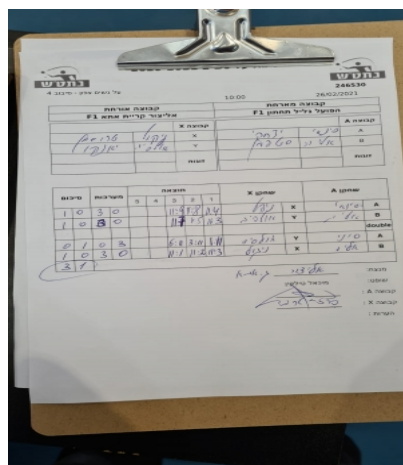

על נשים צפון - סיבוב 4

246530

10:00

26/02/2021

קבוצה אורחת			קבוצה מארחת		
אליצור קריית אתא F1			הפועל גליל תחתון F1		
אליצור קריית אתא F1		קבוצה X	הפועל גליל תחתון F1		קבוצה A
1082	X	1053	סיני יצחקי	A	
1986	Y	5092	אליה סטפמן	B	
0	זוגות	0	זוגות	0	
0		0			

סכום	מערכות	תוצאה					שחקן X		שחקן A			
		5	4	3	2	1						
1	0	3	0			11/9	11/8	11/4	ניקול טרוסמן	X	סיני יצחקי	A
2	0	3	0			11/7	11/5	11/3	אולסיה יאנקו	Y	אליה סטפמן	B
									/	Db	/	Db
2	1	0	3			6/11	3/11	1/11	אולסיה יאנקו	Y	סיני יצחקי	A
3	1	3	0			11/1	11/2	11/3	ניקול טרוסמן	X	אליה סטפמן	B
3	1											