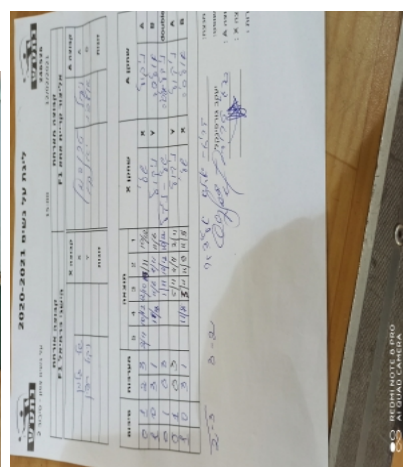

קבוצה אורחת			קבוצה מארחת		
הישגי כרמיאל F1			אליצור קריית אתא F1		
הישגי כרמיאל F1		קבוצה X	אליצור קריית אתא F1		קבוצה A
שלי גלמן	1087	X	ניקול טרוסמן	1082	A
ניקול רפין	2146	Y	אולסיה יאנקו	1986	B
ניקול רפין	2146	זוגות	אולסיה יאנקו	1986	זוגות
שלי גלמן	1087		ניקול טרוסמן	1082	

סכום	מערכות	תוצאה					שחקן X		שחקן A			
		5	4	3	2	1						
0	1	2	3	2/11	10/12	12/10	13/11	10/12	שלי גלמן	X	ניקול טרוסמן	A
1	1	3	1		11/8	11/6	7/11	11/6	ניקול רפין	Y	אולסיה יאנקו	B
1	2	0	3		1/11	10/12	10/12	0/0	נ רפין/ש גלמן	Db	א יאנקו/נ טרוסמן	Db
1	3	0	3			1/11	4/11	2/11	ניקול רפין	Y	ניקול טרוסמן	A
2	3	3	1		11/8	5/11	11/9	11/5	שלי גלמן	X	אולסיה יאנקו	B
2	3											