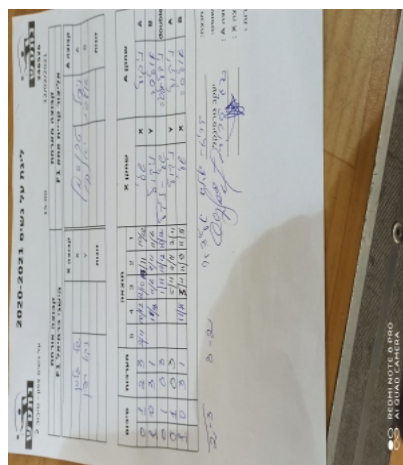

על נשים צפון - סיבוב 2

246526

15:00

12/02/2021

קבוצה אורחת			קבוצה מארחת		
הישגי כרמיאל F1			אליצור קריית אתא F1		
הישגי כרמיאל F1		קבוצה X	אליצור קריית אתא F1		קבוצה A
4444 4444	1087	X	ניקול טרוסמן	1082	A
4444 444444	2146	Y	אולסיה יאנקו	1986	B
ניקול רפין	2146	זוגות	אולסיה יאנקו	1986	זוגות
שלי גלמן	1087		ניקול טרוסמן	1082	

סכום	מערות	תוצאה					שחקן X		שחקן A			
		5	4	3	2	1						
0	1	2	3	2/11	10/12	12/10	13/11	10/12	שלי גלמן	X	ניקול טרוסמן	A
1	1	3	1		11/8	11/6	7/11	11/6	ניקול רפין	Y	אולסיה יאנקו	B
1	2	0	3		1/11	10/12	10/12	0/0	נ רפין/ש גלמן	Db	א יאנקו/נ טרוסמן	Db
1	3	0	3			1/11	4/11	2/11	ניקול רפין	Y	ניקול טרוסמן	A
2	3	3	1		11/8	5/11	11/9	11/5	שלי גלמן	X	אולסיה יאנקו	B
2	3											