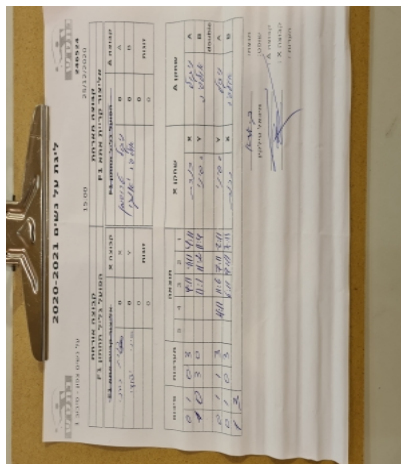

על נשים צפון - סיבוב 1

246524

15:00

25/12/2020

קבוצה אורחת			קבוצה מארחת		
הפועל גליל תחתון F1			אליצור קריית אתא F1		
הפועל גליל תחתון F1		קבוצה X	אליצור קריית אתא F1		קבוצה A
44444 44444	2293	X	ניקול טרוסמן	1082	A
44444 44444	1053	Y	אולסיה יאנקו	1986	B
	0	זוגות		0	זוגות
	0			0	

סכום	מערכות	תוצאה					שחקן X		שחקן A				
		5	4	3	2	1							
0	1	0	3			4/11	4/11	4/11	כנרת ריעני	X	ניקול טרוסמן	A	
1	1	3	0			11/1	11/2	11/4	סיני יצחקי	Y	אולסיה יאנקו	B	
									/	Db	/	Db	
1	2	1	3			4/11	11/6	7/11	2/11	סיני יצחקי	Y	ניקול טרוסמן	A
1	3	0	3			6/11	9/11	7/11	כנרת ריעני	X	אולסיה יאנקו	B	
1	3												