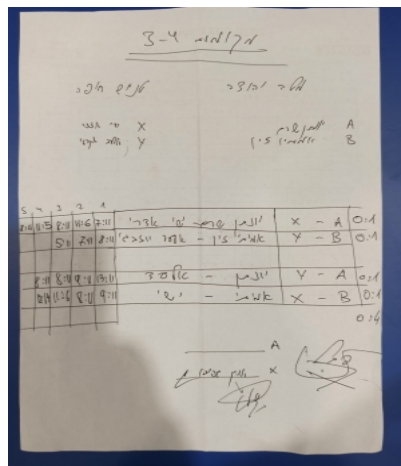

סכום	מערכות	תוצאה					שחקן X		שחקן A			
		5	4	3	2	1						
0	1	2	3	8/11	11/5	8/11	11/6	7/11	ישי אדרי	X	יונתן שרם	A
0	2	0	3			5/11	7/11	8/11	אלעד יוזבגי	Y	אמיתי זיו	B
									י אדרי/א יוזבגי	Db	י שרם/א זיו	Db
0	3	1	3		8/11	8/11	9/11	13/11	אלעד יוזבגי	Y	יונתן שרם	A
0	4	1	3		12/14	11/6	8/11	9/11	ישי אדרי	X	אמיתי זיו	B
0	4											