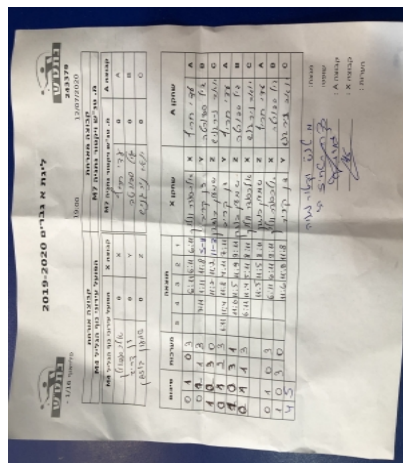

קבוצה אורחת			קבוצה מארחת		
הפועל עירוני נוף הגליל M4			מ. טנ"ש ויקטור נתניה M7		
הפועל עירוני נוף הגליל M4		קבוצה X	מ. טנ"ש ויקטור נתניה M7		קבוצה A
44444 44444444	1514	X	עדי חריף	2161	A
44444 44	2796	Y	גיל ספורטה	2958	B
444444 444444	996	Z	יואב ניר-גנש	2104	C

סכום	מערכות	תוצאה					שחקן X		שחקן A			
		5	4	3	2	1						
0	1	0	3			6/11	6/11	6/11	אלכסנדר וולוך	X	עדי חריף	A
0	2	1	3		7/11	1/11	11/8	5/11	דן קריב	Y	גיל ספורטה	B
1	2	3	0			11/7	11/2	11/3	שמעון בוזגן	Z	יואב ניר-גנש	C
1	3	2	3	6/11	11/4	11/8	4/11	7/11	דן קריב	Y	עדי חריף	A
2	3	3	1		11/6	11/5	11/9	9/11	שמעון בוזגן	Z	גיל ספורטה	B
2	4	1	3		6/11	11/4	5/11	8/11	אלכסנדר וולוך	X	יואב ניר-גנש	C
3	4	3	2	11/4	8/11	11/5	11/5	8/11	שמעון בוזגן	Z	עדי חריף	A
3	5	0	3			6/11	6/11	9/11	אלכסנדר וולוך	X	גיל ספורטה	B
4	5	3	0			11/6	11/8	11/8	דן קריב	Y	יואב ניר-גנש	C
4	5											

מנצח: מ. טנ"ש ויקטור נתניה M7

שופט ראשי: צקה רטהויז רז

שופט משנה:

קבוצה A : מ. טנ"ש ויקטור נתניה M7

קבוצה X : הפועל עירוני נוף הגליל M4

הערות :