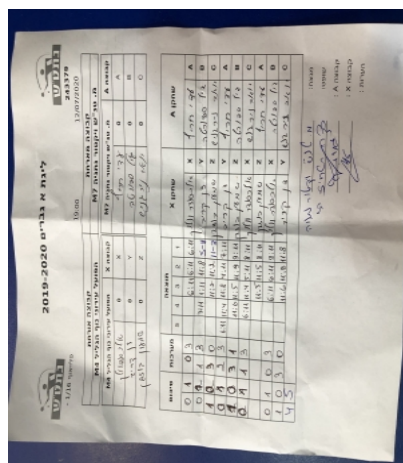

קבוצה אורחת			קבוצה מארחת		
הפועל עירוני נוף הגליל M4			מ. טנ"ש ויקטור נתניה M7		
הפועל עירוני נוף הגליל M4		קבוצה X	מ. טנ"ש ויקטור נתניה M7		קבוצה A
אלכסנדר וולוך	1514	X	עדי חריף	2161	A
דן קריב	2796	Y	גיל ספורטה	2958	B
שמעון בוזגן	996	Z	יואב ניר-גנש	2104	C

סכום	מערכות	תוצאה					שחקן X	שחקן A				
		5	4	3	2	1						
0	1	0	3			6/11	6/11	6/11	אלכסנדר וולוך	X	עדי חריף	A
0	2	1	3		7/11	1/11	11/8	5/11	דן קריב	Y	גיל ספורטה	B
1	2	3	0			11/7	11/2	11/3	שמעון בוזגן	Z	יואב ניר-גנש	C
1	3	2	3	6/11	11/4	11/8	4/11	7/11	דן קריב	Y	עדי חריף	A
2	3	3	1		11/6	11/5	11/9	9/11	שמעון בוזגן	Z	גיל ספורטה	B
2	4	1	3		6/11	11/4	5/11	8/11	אלכסנדר וולוך	X	יואב ניר-גנש	C
3	4	3	2	11/4	8/11	11/5	11/5	8/11	שמעון בוזגן	Z	עדי חריף	A
3	5	0	3			6/11	6/11	9/11	אלכסנדר וולוך	X	גיל ספורטה	B
4	5	3	0			11/6	11/8	11/8	דן קריב	Y	יואב ניר-גנש	C
4	5											

מנצח: מ. טנ"ש ויקטור נתניה M7
 שופט ראשי: צקה רטהויז רז
 שופט משנה: _____
 קבוצה A : מ. טנ"ש ויקטור נתניה M7
 קבוצה X : הפועל עירוני נוף הגליל M4
 הערות :