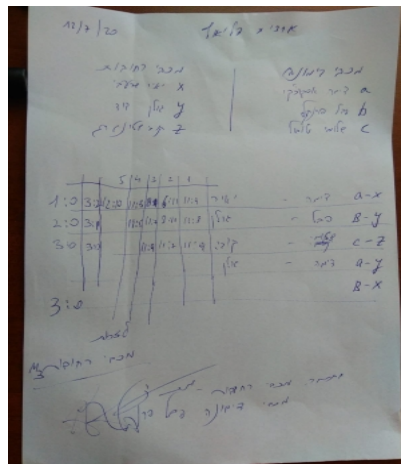

פלייאוף עלייה - רבע גמר

243040

19:00

12/07/2020

קבוצה אורחת			קבוצה מארחת		
מכבי רחובות M3			מכבי דימונה M2		
מכבי רחובות M3		קבוצה X	מכבי דימונה M2		קבוצה A
44444 44444	1006	X	דמיטרי אסקוטסקי	991	A
44444 44444	922	Y	פבל פרנקל	946	B
444444444 44444	975	Z	שלומי טובול	3686	C

סכום	מערכות	תוצאה					שחקן X		שחקן A			
		5	4	3	2	1						
1	0	3	2	12/10	11/8	8/11	6/11	11/9	יאיר שרעבי	X	דמיטרי אסקוטסקי	A
2	0	3	1		11/5	11/7	8/11	11/8	דוד גולן	Y	פבל פרנקל	B
3	0	3	0			11/9	11/7	11/9	יעקב שטרנברג	Z	שלומי טובול	C
									דוד גולן	Y	דמיטרי אסקוטסקי	A
									יאיר שרעבי	X	פבל פרנקל	B
3	0											