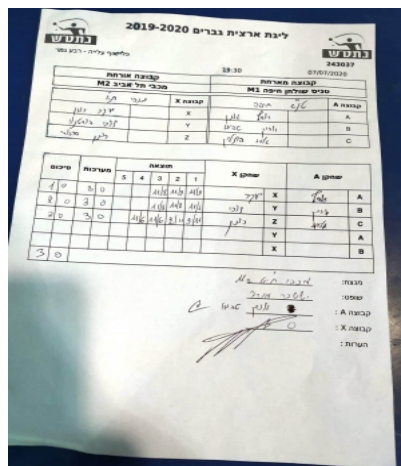

פלייאוף עלייה - רבע גמר

243037

19:30

07/07/2020

קבוצה אורחת			קבוצה מארחת		
מכבי תל אביב M2			טניס שולחן חיפה M1		
מכבי תל אביב M2		קבוצה X	טניס שולחן חיפה M1		קבוצה A
יעקב בוגן	531	X	אסף גובן	1579	A
דובי פורטנוי	876	Y	אריאל שפירא	532	B
רון סרגוסי	982	Z	גילעד הויזליך	526	C

סכום	מערכות	תוצאה					שחקן X		שחקן A				
		5	4	3	2	1							
1	0	3	0			11/8	11/9	11/9	יעקב בוגן	X	אסף גובן	A	
2	0	3	0			11/8	11/8	11/6	דובי פורטנוי	Y	אריאל שפירא	B	
3	0	3	1			11/5	11/6	11/2	8/11	רון סרגוסי	Z	גילעד הויזליך	C
									דובי פורטנוי	Y	אסף גובן	A	
									יעקב בוגן	X	אריאל שפירא	B	
3	0												