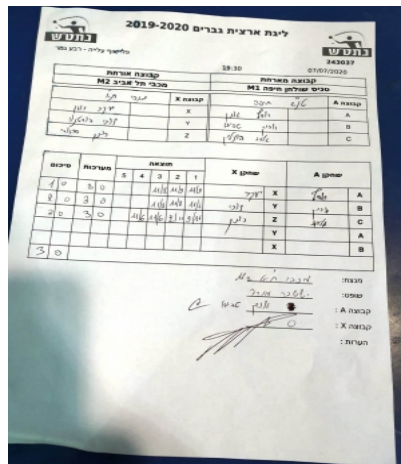

פלייאוף עלייה - רבע גמר

243037

19:30

07/07/2020

| קבוצה אורחת | | | קבוצה מארחת | | |
|-----------------|-----|---------|--------------------|------|---------|
| מכבי תל אביב M2 | | | טניס שולחן חיפה M1 | | |
| מכבי תל אביב M2 | | קבוצה X | טניס שולחן חיפה M1 | | קבוצה A |
| 4444 4444 | 531 | X | אסף גובן | 1579 | A |
| 44444444 4444 | 876 | Y | אריאל שפירא | 532 | B |
| 44444444 4444 | 982 | Z | גילעד הויזליך | 526 | C |

| סכום | מערכות | תוצאה | | | | | שחקן X | | שחקן A | | | |
|----------|----------|-------|---|---|---|------|--------|-----------|--------------|---|---------------|---|
| | | 5 | 4 | 3 | 2 | 1 | | | | | | |
| 1 | 0 | 3 | 0 | | | 11/8 | 11/9 | 11/9 | יעקב בוגן | X | אסף גובן | A |
| 2 | 0 | 3 | 0 | | | 11/8 | 11/8 | 11/6 | דובי פורטנוי | Y | אריאל שפירא | B |
| 3 | 0 | 3 | 1 | | | 11/5 | 11/6 | 11/2 8/11 | רון סרגוסי | Z | גילעד הויזליך | C |
| | | | | | | | | | דובי פורטנוי | Y | אסף גובן | A |
| | | | | | | | | | יעקב בוגן | X | אריאל שפירא | B |
| 3 | 0 | | | | | | | | | | | |