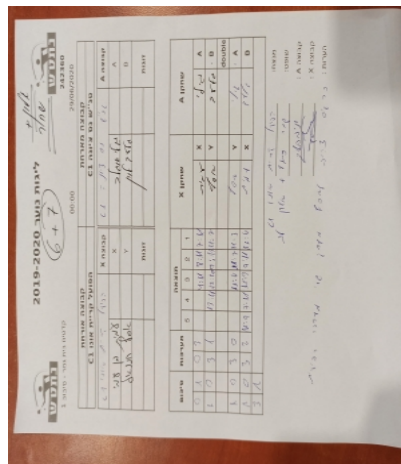

קדטים בית גמר - סיבוב 1

242360

00:00

29/06/2020

קבוצה אורחת			קבוצה מארחת		
אופק קריית אונו C1			טני"ש נס ציונה C1		
אופק קריית אונו C1		קבוצה X	טני"ש נס ציונה C1		קבוצה A
עמית בן-עמי	2830	X	גילי אנגלר	4340	A
אסף חננאל	3082	Y	גלעד לוין	2720	B
	0	זוגות		0	זוגות
	0			0	

סכום	מערכות	תוצאה					שחקן X		שחקן A			
		5	4	3	2	1						
0	1	0	3			7/11	8/11	4/11	עמית בן-עמי	X	גילי אנגלר	A
1	1	3	1			13/11	12/10	9/11	אסף חננאל	Y	גלעד לוין	B
									/	Db	/	Db
2	1	3	0			11/6	11/7	11/3	אסף חננאל	Y	גילי אנגלר	A
3	1	3	2	11/6	9/11	11/9	7/11	11/9	עמית בן-עמי	X	גלעד לוין	B
3	1											