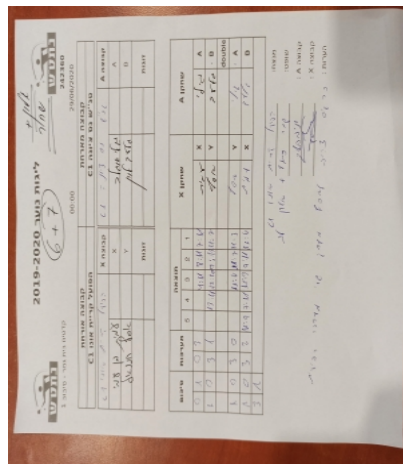

קדטים בית גמר - סיבוב 1

242360

00:00

29/06/2020

קבוצה אורחת			קבוצה מארחת		
אופק קריית אונו C1			טני"ש נס ציונה C1		
אופק קריית אונו C1		קבוצה X	טני"ש נס ציונה C1		קבוצה A
4444-44	4444	2830	X	גילי אנגלר	4340
444444	4444	3082	Y	גלעד לוין	2720
	0	זוגות			0
	0				0

סכום	מערכות	תוצאה					שחקן X		שחקן A			
		5	4	3	2	1						
0	1	0	3			7/11	8/11	4/11	עמית בן-עמי	X	גילי אנגלר	A
1	1	3	1			13/11	12/10	9/11	אסף חננאל	Y	גלעד לוין	B
									/	Db	/	Db
2	1	3	0			11/6	11/7	11/3	אסף חננאל	Y	גילי אנגלר	A
3	1	3	2	11/6	9/11	11/9	7/11	11/9	עמית בן-עמי	X	גלעד לוין	B
3	1											