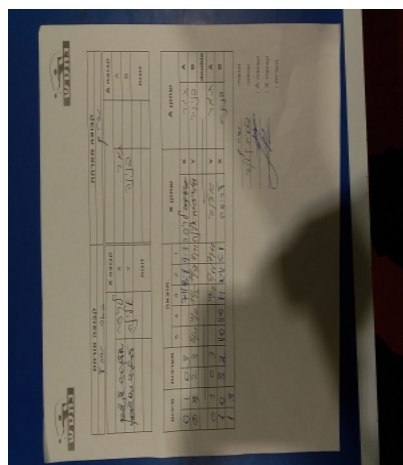

לאומית נשים בית גמר - סיבוב 3

242206

12:15

03/07/2020

קבוצה אורחת			קבוצה מארחת		
מכבי שהם F1			הפועל טנ"ש באר שבע F2		
הפועל טנ"ש באר שבע F2		קבוצה X	מכבי שהם F1		קבוצה A
4444444444	1245	X	תמר גולן	2764	A
4444444444	1399	Y	פנינה גור	1101	B
	0	זוגות		0	זוגות
	0			0	

סכום	מערכות	תוצאה					שחקן X		שחקן A			
		5	4	3	2	1						
0	1	0	3			7/11	8/11	9/11	לריסה גונצ'רוק	X	תמר גולן	A
0	2	2	3	8/11	4/11	11/5	11/9	4/11	אלינה לנצמן	Y	פנינה גור	B
									/	Db	/	Db
0	3	0	3			10/12	5/11	7/11	אלינה לנצמן	Y	תמר גולן	A
1	3	3	2	11/0	11/0	11/1	10/12	5/11	לריסה גונצ'רוק	X	פנינה גור	B
1	3											