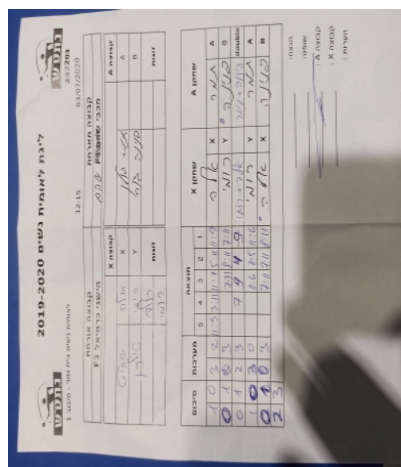

לאומית נשים בית גמר - סיבוב 1

242203

12:15

03/07/2020

קבוצה אורחת			קבוצה מארחת		
הישגי כרמיאל F3			מכבי שהם F1		
הישגי כרמיאל F3		קבוצה X	מכבי שהם F1		קבוצה A
אלה שביט	2916	X	תמר גולן	2764	A
רומי טילקין	2269	Y	פנינה גור	1101	B
רומי טילקין	2269	זוגות	תמר גולן	2764	זוגות
אלה שביט	2916		פנינה גור	1101	

סכום	מערכות	תוצאה					שחקן X		שחקן A			
		5	4	3	2	1						
1	0	3	2	11/9	5/11	11/7	3/11	11/9	אלה שביט	X	תמר גולן	A
1	1	0	3			7/11	8/11	7/11	רומי טילקין	Y	פנינה גור	B
1	2	1	3		7/11	9/11	4/11	11/9	ר טילקין/א שביט	Db	ת גולן/פ גור	Db
2	2	3	0			11/5	11/5	11/6	רומי טילקין	Y	תמר גולן	A
2	3	0	3			8/11	7/11	2/11	אלה שביט	X	פנינה גור	B
2	3											