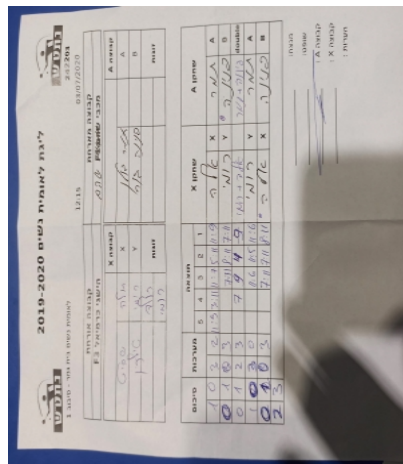

לאומית נשים בית גמר - סיבוב 1

242203

12:15

03/07/2020

קבוצה אורחת			קבוצה מארחת		
הישגי כרמיאל F3			מכבי שהם F1		
הישגי כרמיאל F3		קבוצה X	מכבי שהם F1		קבוצה A
4444 4444	2916	X	תמר גולן	2764	A
44444444 444444	2269	Y	פנינה גור	1101	B
רומי טילקין	2269	זוגות	תמר גולן	2764	זוגות
אלה שביט	2916		פנינה גור	1101	

סכום	מערכות	תוצאה					שחקן X		שחקן A			
		5	4	3	2	1						
1	0	3	2	11/9	5/11	11/7	3/11	11/9	אלה שביט	X	תמר גולן	A
1	1	0	3			7/11	8/11	7/11	רומי טילקין	Y	פנינה גור	B
1	2	1	3		7/11	9/11	4/11	11/9	ר טילקין/א שביט	Db	ת גולן/פ גור	Db
2	2	3	0			11/5	11/5	11/6	רומי טילקין	Y	תמר גולן	A
2	3	0	3			8/11	7/11	2/11	אלה שביט	X	פנינה גור	B
2	3											