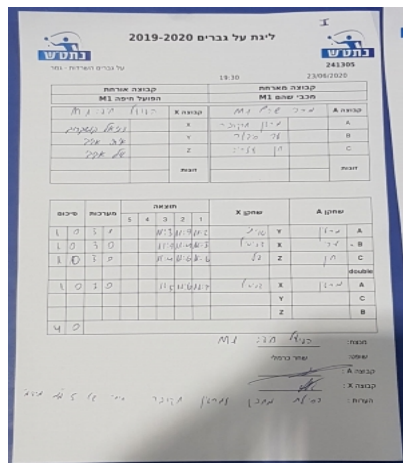

קבוצה אורחת			קבוצה מארחת		
הפועל חיפה M1			מכבי שהם M1		
הפועל חיפה M1		קבוצה X	מכבי שהם M1		קבוצה A
דניאל קושקרוב	620	X	מרטין חרקובר	2193	A
איתי אביבי	2284	Y	עדי סידלר	1778	B
גיל אביבי	507	Z	חן עזריה	773	C
	0	זוגות		0	זוגות
	0			0	

סכום	מערכות	תוצאה					שחקן X		שחקן A			
		5	4	3	2	1						
1	0	3	0			11/3	11/9	11/2	איתי אביבי	Y	מרטין חרקובר	A
2	0	3	0			11/9	11/4	11/3	דניאל קושקרוב	X	עדי סידלר	B
3	0	3	0			11/4	11/6	11/6	גיל אביבי	Z	חן עזריה	C
									/	Db	/	Db
4	0	3	0			11/5	11/6	11/7	דניאל קושקרוב	X	מרטין חרקובר	A
									איתי אביבי	Y	חן עזריה	C
									גיל אביבי	Z	עדי סידלר	B
4	0											