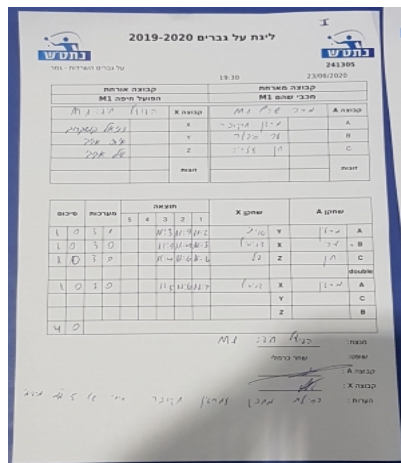

קבוצה אורחת			קבוצה מארחת		
הפועל חיפה M1			מכבי שהם M1		
הפועל חיפה M1		קבוצה X	מכבי שהם M1		קבוצה A
דניאל קושקוב	620	X	מרטין חרקובר	2193	A
איתי אביבי	2284	Y	עדי סידלר	1778	B
גיל אביבי	507	Z	חן עזריה	773	C
	0	זוגות		0	זוגות
	0			0	

סכום	מערכות	תוצאה					שחקן X		שחקן A			
		5	4	3	2	1						
1	0	3	0			11/3	11/9	11/2	איתי אביבי	Y	מרטין חרקובר	A
2	0	3	0			11/9	11/4	11/3	דניאל קושקוב	X	עדי סידלר	B
3	0	3	0			11/4	11/6	11/6	גיל אביבי	Z	חן עזריה	C
									/	A	/	A
4	0	3	0			11/5	11/6	11/7	דניאל קושקוב	Y	מרטין חרקובר	C
									איתי אביבי	Z	חן עזריה	B
									גיל אביבי		עדי סידלר	double
4	0											