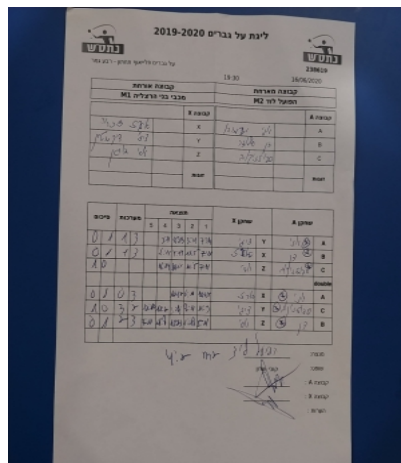

על גברים פלייאוף תחתון - רבע גמר

238619

19:30

16/06/2020

קבוצה אורחת			קבוצה מארחת		
בני הרצליה M1			הפועל לוד M2		
בני הרצליה M1		קבוצה X	הפועל לוד M2		קבוצה A
ארז זכריה	921	X	יוני ירמיהו	845	A
ציגי דיקשטיין	970	Y	דן סולודר	752	B
יוסי בוגן	1546	Z	יבגני ספוזניקוב	523	C
	0	זוגות		0	זוגות
	0			0	

סכום	מערכות	תוצאה					שחקן X		שחקן A				
		5	4	3	2	1							
0	1	1	3		9/11	15/13	3/11	7/11	ציגי דיקשטיין	Y	יוני ירמיהו	A	
0	2	1	3		6/11	4/11	11/5	7/11	ארז זכריה	X	דן סולודר	B	
1	2	3	2		11/7	16/14	10/12	11/5	7/11	יוסי בוגן	Z	יבגני ספוזניקוב	C
									/	A	/	A	
1	3	0	3				10/12	6/11	10/12	ארז זכריה	Y	יוני ירמיהו	C
2	3	3	2		12/10	11/2	3/11	8/11	11/9	ציגי דיקשטיין	Z	יבגני ספוזניקוב	B
2	4	2	3		7/11	11/8	15/13	16/18	5/11	יוסי בוגן		דן סולודר	double
2	4												

- מנצח: הפועל לוד M2
- שופט ראשי: קובי שרון
- שופט משנה:
- קבוצה A: הפועל לוד M2
- קבוצה X: בני הרצליה M1
- הערות: