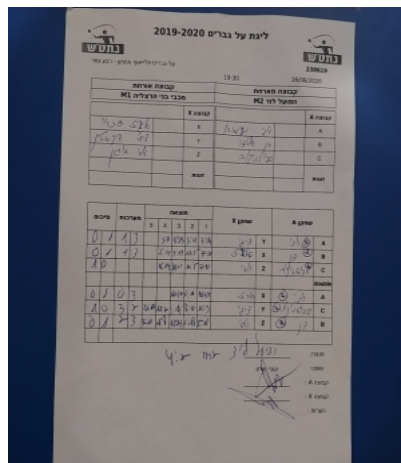

על גברים פלייאוף תחתון - רבע גמר

238619

19:30

16/06/2020

קבוצה אורחת			קבוצה מארחת		
בני הרצליה M1			הפועל לוד M2		
בני הרצליה M1		קבוצה X	הפועל לוד M2		קבוצה A
44444 4444	921	X	יוני ירמיהו	845	A
4444444444 44444	970	Y	דן סולודר	752	B
44444 44444	1546	Z	יבגני ספוזניקוב	523	C
	0	זוגות		0	זוגות
	0			0	

סכום	מערכות	תוצאה					שחקן X		שחקן A			
		5	4	3	2	1						
0	1	1	3		9/11	15/13	3/11	7/11	ציגי דיקשטיין	Y	יוני ירמיהו	A
0	2	1	3		6/11	4/11	11/5	7/11	ארז זכריה	X	דן סולודר	B
1	2	3	2	11/7	16/14	10/12	11/5	7/11	יוסי בוגן	Z	יבגני ספוזניקוב	C
									/	A	/	A
1	3	0	3			10/12	6/11	10/12	ארז זכריה	Y	יוני ירמיהו	C
2	3	3	2	12/10	11/2	3/11	8/11	11/9	ציגי דיקשטיין	Z	יבגני ספוזניקוב	B
2	4	2	3	7/11	11/8	15/13	16/18	5/11	יוסי בוגן		דן סולודר	double
2	4											

- מנצח: הפועל לוד M2
- שופט ראשי: קובי שרון
- שופט משנה:
- קבוצה A: הפועל לוד M2
- קבוצה X: בני הרצליה M1
- הערות: