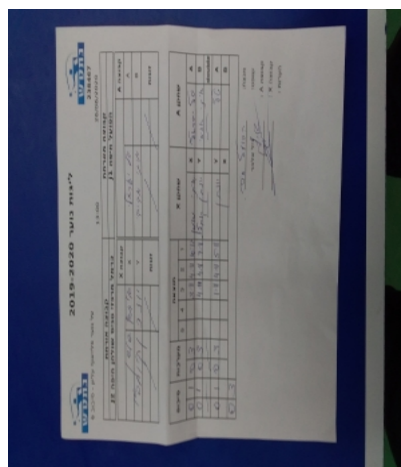

קבוצה אורחת			קבוצה מארחת		
כרמל מרכזי טניס שולחן חיפה J2			הפועל חיפה J1		
כרמל מרכזי טניס שולחן חיפה J2		קבוצה X	הפועל חיפה J1		קבוצה A
איתי שושן	2625	X	טל ישראלי	651	A
יונתן קוחלי	653	Y	איתי אביבי	2284	B
	0	זוגות		0	זוגות
	0			0	

סכום	מערכות	תוצאה					שחקן X		שחקן A			
		5	4	3	2	1						
0	1	0	3			3/11	4/11	10/12	איתי שושן	X	טל ישראלי	A
0	2	0	3			4/11	4/11	7/11	יונתן קוחלי	Y	איתי אביבי	B
									/	Db	/	Db
0	3	0	3			1/11	4/11	5/11	יונתן קוחלי	Y	טל ישראלי	A
									איתי שושן	X	איתי אביבי	B
0	3											