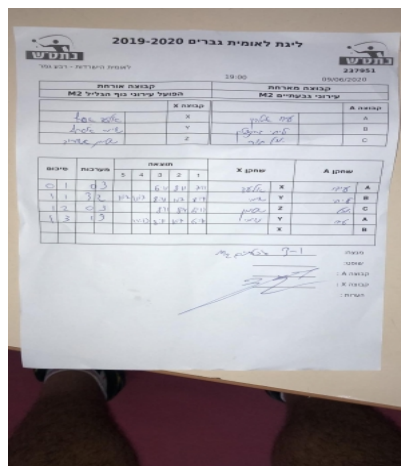

קבוצה אורחת			קבוצה מארחת		
הפועל עירוני נוף הגליל M2			עירוני גבעתיים M2		
הפועל עירוני נוף הגליל M2		קבוצה X	עירוני גבעתיים M2		קבוצה A
4444 4444	1512	X	עידו אטקין	705	A
4444 4444	926	Y	ליחי גרינשטיין	512	B
4444 4444	1518	Z	יובל תגר	886	C

סכום	מערכות	תוצאה					שחקן X		שחקן A			
		5	4	3	2	1						
0	1	0	3			6/11	8/11	7/11	אלעד אסרף	X	עידו אטקין	A
1	1	3	2	11/7	11/7	8/11	11/7	8/11	שימי אסרף	Y	ליחי גרינשטיין	B
1	2	0	3			8/11	8/11	6/11	שלמן אשורוב	Z	יובל תגר	C
1	3	1	3		11/13	8/11	11/7	6/11	שימי אסרף	Y	עידו אטקין	A
									אלעד אסרף	X	ליחי גרינשטיין	B
<b>1</b>	<b>3</b>											