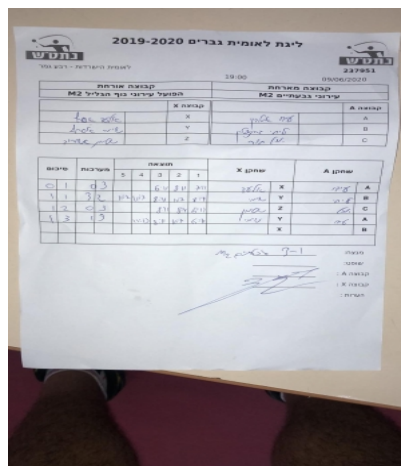

קבוצה אורחת			קבוצה מארחת		
הפועל עירוני נוף הגליל M2			עירוני גבעתיים M2		
הפועל עירוני נוף הגליל M2		קבוצה X	עירוני גבעתיים M2		קבוצה A
אלעד אסרף	1512	X	עידו אטקין	705	A
שימי אסרף	926	Y	ליחי גרינשטיין	512	B
שלמן אשורוב	1518	Z	יובל תגר	886	C

סכום	מערכות	תוצאה					שחקן X		שחקן A			
		5	4	3	2	1						
0	1	0	3			6/11	8/11	7/11	אלעד אסרף	X	עידו אטקין	A
1	1	3	2	11/7	11/7	8/11	11/7	8/11	שימי אסרף	Y	ליחי גרינשטיין	B
1	2	0	3			8/11	8/11	6/11	שלמן אשורוב	Z	יובל תגר	C
1	3	1	3		11/13	8/11	11/7	6/11	שימי אסרף	Y	עידו אטקין	A
									אלעד אסרף	X	ליחי גרינשטיין	B
1	3											