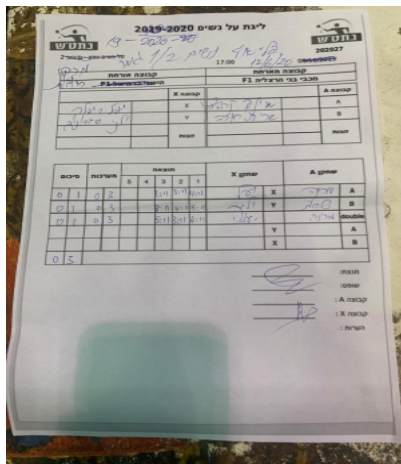

על נשים פלייאוף עליון - חצי גמר

237786

16:30

15/06/2020

קבוצה אורחת		קבוצה מארחת											
F2 מכבי רחובות		F1 בני הרצליה											
F2 מכבי רחובות	קבוצה X	F1 בני הרצליה	קבוצה A										
<table border="1"> <tr><td>4</td><td>4</td><td>4</td><td>4</td><td>4</td><td>4</td><td>4</td><td>4</td><td>4</td><td>4</td></tr> </table>	4	4	4	4	4	4	4	4	4	4	2922	X	מרונה קרבצנקו
4	4	4	4	4	4	4	4	4	4				
<table border="1"> <tr><td>4</td><td>4</td><td>4</td><td>4</td><td>4</td><td>4</td><td>4</td><td>4</td><td>4</td><td>4</td></tr> </table>	4	4	4	4	4	4	4	4	4	4	1083	Y	שרית חודה
4	4	4	4	4	4	4	4	4	4				
	0	זוגות	0										
	0		0										

סכום	מערכות	תוצאה					שחקן X		שחקן A	
		5	4	3	2	1				
								X		A
								Y		B
										double
								Y		A
								X		B
0	0									

מנצח:

שופט ראשי:

שופט משנה:

קבוצה A : בני הרצליה F1

קבוצה X : מכבי רחובות F2