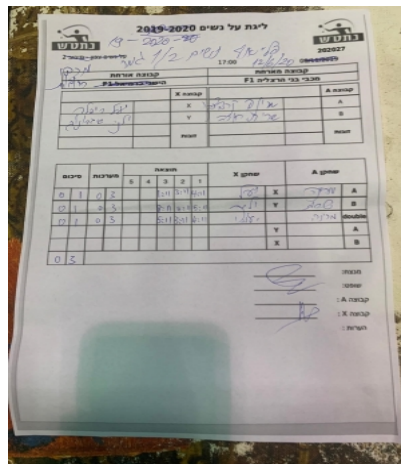

על נשים פלייאוף עליון - חצי גמר

237786

16:30

15/06/2020

קבוצה אורחת			קבוצה מארחת		
F2 מכבי רחובות			F1 בני הרצליה		
F2 מכבי רחובות		קבוצה X	F1 בני הרצליה		קבוצה A
יעל רייפלר	2922	X	מרינה קרבצנקו	1692	A
ילנה אגרונוב	1083	Y	שרית חוזה	1115	B
	0	זוגות		0	זוגות
	0			0	

סכום	מערכות	תוצאה					שחקן X		שחקן A	
		5	4	3	2	1				
								X		A
								Y		B
										double
								Y		A
								X		B
0	0									

מנצח:

שופט ראשי:

שופט משנה:

קבוצה A : בני הרצליה F1

קבוצה X : מכבי רחובות F2