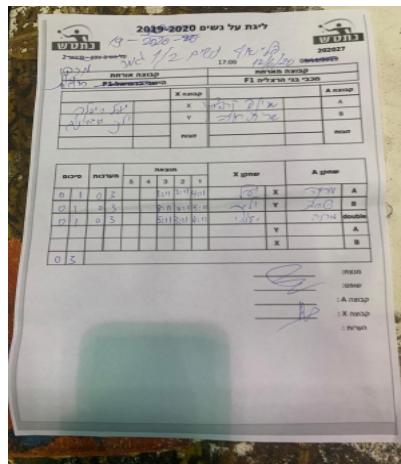

על נשים פלייאוף עליון - חצי גמר

237785

16:30

12/06/2020

קבוצה אורחת			קבוצה מארחת		
F1 בני הרצליה			F2 מכבי רחובות		
מכבי רחובות F2		קבוצה X	בני הרצליה F1		קבוצה A
יעל רייפלר	2922	X	מרינה קרבצנקו	1692	A
ילנה אגרונוב	1083	Y	שרית חוזה	1115	B
	0	זוגות		0	זוגות
	0			0	

סכום	מערכות	תוצאה					שחקן X		שחקן A			
		5	4	3	2	1						
0	1	0	3			1/11	3/11	4/11	יעל רייפלר	X	מרינה קרבצנקו	A
0	2	0	3			8/11	7/11	5/11	ילנה אגרונוב	Y	שרית חוזה	B
									/	Db	/	Db
0	3	0	3			5/11	4/11	3/11	ילנה אגרונוב	Y	מרינה קרבצנקו	A
									יעל רייפלר	X	שרית חוזה	B
0	3											