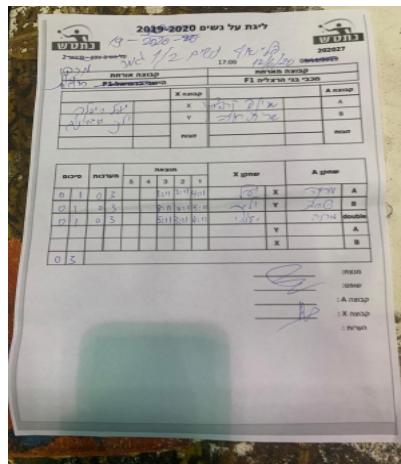

על נשים פלייאוף עליון - חצי גמר

237785

16:30

12/06/2020

קבוצה אורחת			קבוצה מארחת		
בני הרצליה F1			מכבי רחובות F2		
מכבי רחובות F2		קבוצה X	בני הרצליה F1		קבוצה A
44444444	2922	X	מרינה קרבצנקו	1692	A
44444444	1083	Y	שרית חוזה	1115	B
	0	זוגות		0	זוגות
	0			0	

סכום	מערכות	תוצאה					שחקן X		שחקן A			
		5	4	3	2	1						
0	1	0	3			1/11	3/11	4/11	יעל רייפּלר	X	מרינה קרבצנקו	A
0	2	0	3			8/11	7/11	5/11	ילנה אגרונוב	Y	שרית חוזה	B
									/	Db	/	Db
0	3	0	3			5/11	4/11	3/11	ילנה אגרונוב	Y	מרינה קרבצנקו	A
									יעל רייפּלר	X	שרית חוזה	B
0	3											