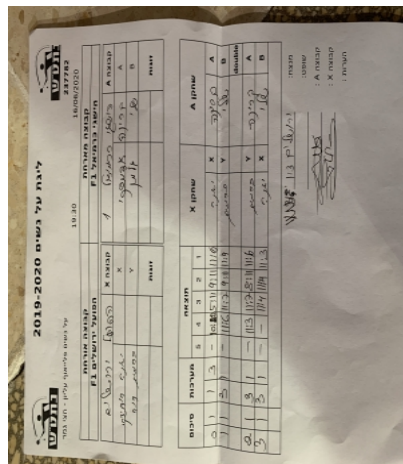

על נשים פלייאוף עליון - חצי גמר

237782

19:30

16/06/2020

קבוצה אורחת			קבוצה מארחת		
הפועל ירושלים F1			הישגי כרמיאל F1		
הפועל ירושלים F1		קבוצה X	הישגי כרמיאל F1		קבוצה A
יאנה רודניצקי	1467	X	קרינה אדמסקי	1043	A
כרמית דור	1096	Y	שלי גלמן	1087	B
	0	זוגות		0	זוגות
	0			0	

סכום	מערכות	תוצאה					שחקן X		שחקן A			
		5	4	3	2	1						
0	1	1	3		10/12	5/11	9/11	11/6	יאנה רודניצקי	X	קרינה אדמסקי	A
1	1	3	1		11/6	11/7	9/11	11/9	כרמית דור	Y	שלי גלמן	B
									/	Db	/	Db
2	1	3	1		11/3	11/7	8/11	11/6	כרמית דור	Y	קרינה אדמסקי	A
3	1	3	0			11/4	11/4	11/3	יאנה רודניצקי	X	שלי גלמן	B
3	1											