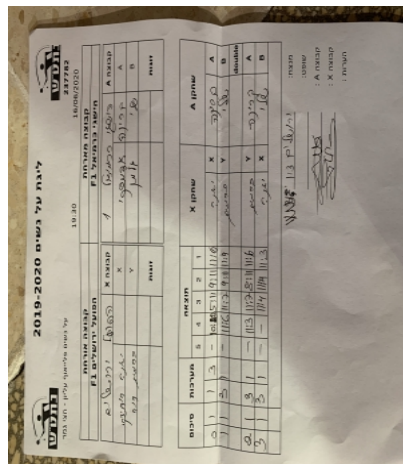

על נשים פלייאוף עליון - חצי גמר

237782

19:30

16/06/2020

קבוצה אורחת			קבוצה מארחת		
הפועל ירושלים F1			הישגי כרמיאל F1		
הפועל ירושלים F1		קבוצה X	הישגי כרמיאל F1		קבוצה A
4444444444	1467	X	קרינה אדמסקי	1043	A
4444444444	1096	Y	שלי גלמן	1087	B
	0	זוגות		0	זוגות
	0			0	

סכום	מערכות	תוצאה					שחקן X		שחקן A			
		5	4	3	2	1						
0	1	1	3		10/12	5/11	9/11	11/6	יאנה רודניצקי	X	קרינה אדמסקי	A
1	1	3	1		11/6	11/7	9/11	11/9	כרמית דור	Y	שלי גלמן	B
									/	Db	/	Db
2	1	3	1		11/3	11/7	8/11	11/6	כרמית דור	Y	קרינה אדמסקי	A
3	1	3	0			11/4	11/4	11/3	יאנה רודניצקי	X	שלי גלמן	B
3	1											