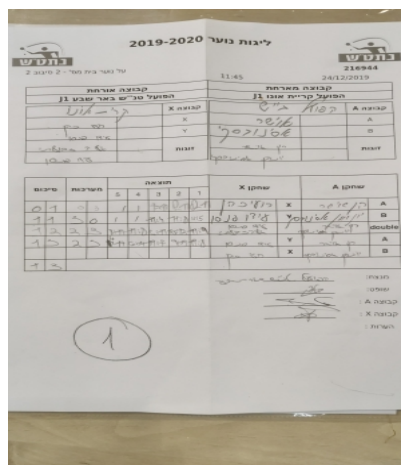

קבוצה אורחת			קבוצה מארחת		
הפועל טנ"ש באר שבע J1			אופק קריית אונו J1		
אופק קריית אונו J1		קבוצה X	הפועל טנ"ש באר שבע J1		קבוצה A
444 4444	2438	X	רון אוישר	635	A
44444 44444	673	Y	יונתן אסינובסקי	2647	B
אליה זבולוני	4523	זוגות	רון אוישר	635	זוגות
עידו פנסו	673		יונתן אסינובסקי	2647	

סכום	מערכות	תוצאה					שחקן X		שחקן A			
		5	4	3	2	1						
0	1	0	3			7/11	8/11	8/11	רועי כהן	X	רון אוישר	A
1	1	3	0			11/4	11/8	11/5	עידו פנסו	Y	יונתן אסינובסקי	B
1	2	2	3	8/11	11/8	6/11	10/12	11/9	א זבולוני/ע פנסו	Db	ר אוישר/י אסינובסקי	Db
1	3	2	3	4/11	6/11	11/7	9/11	11/8	עידו פנסו	Y	רון אוישר	A
									רועי כהן	X	יונתן אסינובסקי	B
1	3											