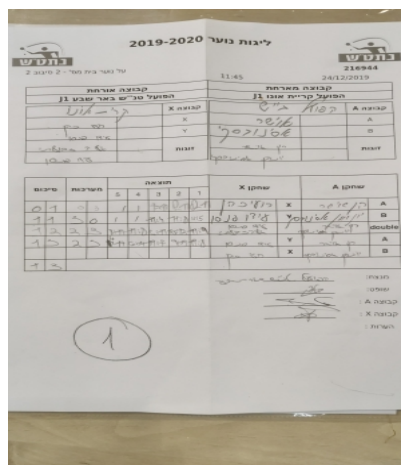

על נוער בית מס' 2 סיבוב 2

216944

11:45

24/12/2019

קבוצה אורחת			קבוצה מארחת		
הפועל טנ"ש באר שבע J1			אופק קריית אונו J1		
אופק קריית אונו J1		קבוצה X	הפועל טנ"ש באר שבע J1		קבוצה A
רועי כהן	2438	X	רון אוישר	635	A
עידו פנסו	673	Y	יונתן אסינובסקי	2647	B
אליה זבולוני	4523	זוגות	רון אוישר	635	זוגות
עידו פנסו	673		יונתן אסינובסקי	2647	

סכום	מערכות	תוצאה					שחקן X		שחקן A			
		5	4	3	2	1						
0	1	0	3			7/11	8/11	8/11	רועי כהן	X	רון אוישר	A
1	1	3	0			11/4	11/8	11/5	עידו פנסו	Y	יונתן אסינובסקי	B
1	2	2	3	8/11	11/8	6/11	10/12	11/9	א זבולוני/ע פנסו	Db	ר אוישר/י אסינובסקי	Db
1	3	2	3	4/11	6/11	11/7	9/11	11/8	עידו פנסו	Y	רון אוישר	A
									רועי כהן	X	יונתן אסינובסקי	B
1	3											