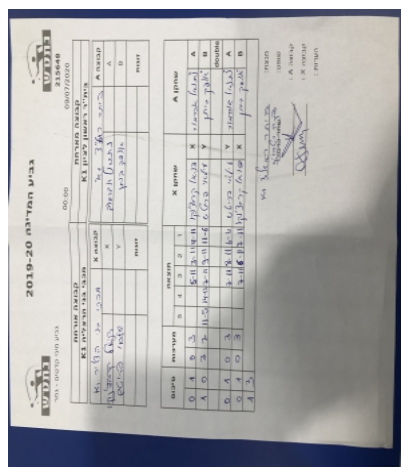

קבוצה אורחת			קבוצה מארחת		
בני הרצליה K1			בית"ר ראשון לציון K1		
בני הרצליה K1		קבוצה X	בית"ר ראשון לציון K1		קבוצה A
דניאל קרבצ'נקו	4404	X	נתנאל אברמוב	3181	A
עילאי פריטש	4406	Y	אופק ביתן	4191	B
	0	זוגות		0	זוגות
	0			0	

סכום	מערכות	תוצאה					שחקן X		שחקן A			
		5	4	3	2	1						
0	1	0	3			5/11	3/11	4/11	דניאל קרבצ'נקו	X	נתנאל אברמוב	A
1	1	3	2	11/5	14/12	7/11	9/11	11/5	עילאי פריטש	Y	אופק ביתן	B
									/	Db	/	Db
1	2	0	3			7/11	8/11	6/11	עילאי פריטש	Y	נתנאל אברמוב	A
1	3	0	3			7/11	6/11	7/11	דניאל קרבצ'נקו	X	אופק ביתן	B
1	3											