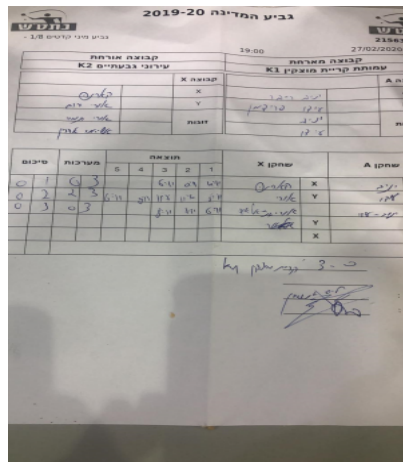

גביע מיני קדטים 1/8 -

215636

19:00

27/02/2020

קבוצה אורחת			קבוצה מארחת		
עירוני גבעתיים K2			עמותת קריית מוצקין K1		
עירוני גבעתיים K2		קבוצה X	עמותת קריית מוצקין K1		קבוצה A
קרינה טברובסקי	3170	X	יניב רייבר	2631	A
אורי ירום	5820	Y	עידו פרידמן	3048	B
אורי תמיר	5543	זוגות	יניב רייבר	2631	זוגות
אליאור אהרון	4467		עידו פרידמן	3048	

סכום	מערכות	תוצאה					שחקן X		שחקן A			
		5	4	3	2	1						
0	1	0	3			6/11	1/11	4/11	קרינה טברובסקי	X	יניב רייבר	A
0	2	2	3	6/11	9/11	11/7	11/6	5/11	אורי ירום	Y	עידו פרידמן	B
0	3	0	3			8/11	7/11	6/11	א תמיר/א אהרון	Db	י רייבר/ע פרידמן	Db
									אורי ירום	Y	יניב רייבר	A
									קרינה טברובסקי	X	עידו פרידמן	B
0	3											