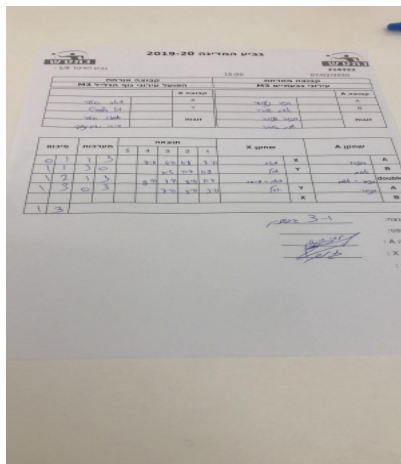

קבוצה אורחת			קבוצה מארחת		
הפועל עירוני נוף הגליל M3			עירוני גבעתיים M3		
הפועל עירוני נוף הגליל M3		קבוצה X	עירוני גבעתיים M3		קבוצה A
4444	2644	X	תומר נעמה	2952	A
44444444	2057	Y	אדם אמיר	1781	B
זאב סהר	2644	זוגות	תומר נעמה	2952	זוגות
דיאגו שיקינסקי	1526		אדם אמיר	1781	

סכום	מערכות	תוצאה					שחקן X		שחקן A			
		5	4	3	2	1						
0	1	1	3		7/11	6/11	11/8	7/11	זאב סהר	X	תומר נעמה	A
1	1	3	0			11/5	11/7	11/8	יובל וולפרט	Y	אדם אמיר	B
1	2	1	3		9/11	7/11	8/11	11/7	ז סהר/ד שיקינסקי	Db	ת נעמה/א אמיר	Db
1	3	0	3			7/11	5/11	3/11	יובל וולפרט	Y	תומר נעמה	A
									זאב סהר	X	אדם אמיר	B
1	3											