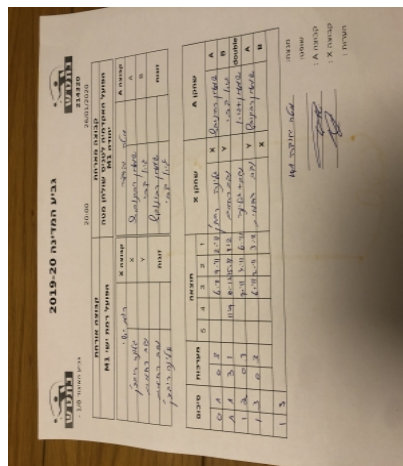

גביע האיגוד 1/8 -

214320

20:00

26/01/2020

קבוצה אורחת		קבוצה מארחת	
הפועל רמת ישי M1		הפועל האקדמיה לטניס שולחן מטה יהודה M1	
הפועל רמת ישי M1	קבוצה X	הפועל האקדמיה לטניס שולחן מטה יהודה M1	קבוצה A
1726	X	שמעון רבינוביץ	A
893	Y	גיא צבי	B
נדב רחמים	זוגות	שמעון רבינוביץ	זוגות
גלינה ריבצין		גיא צבי	

סכום	מערכות	תוצאה					שחקן X		שחקן A			
		5	4	3	2	1						
0	1	0	3			6/11	9/11	2/11	גלינה ריבצין	X	שמעון רבינוביץ	A
1	1	3	1			11/9	10/12	15/13	נדב רחמים	Y	גיא צבי	B
1	2	0	3			7/11	4/11	6/11	נ רחמים/ג ריבצין	Db	ש רבינוביץ/ג צבי	Db
1	3	0	3			6/11	2/11	3/11	נדב רחמים	Y	שמעון רבינוביץ	A
									גלינה ריבצין	X	גיא צבי	B
<b>1</b>	<b>3</b>											